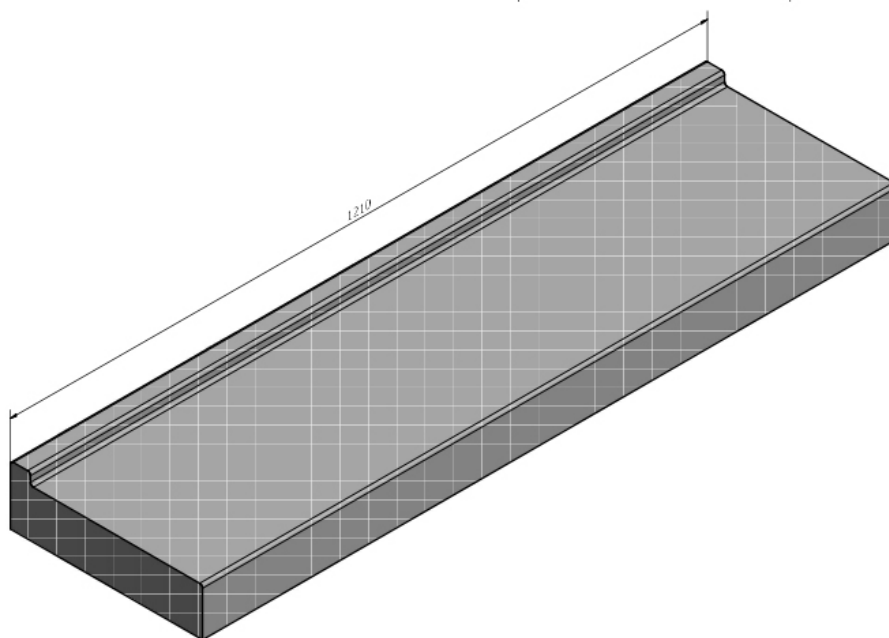

Belka do skoku w dal (laminat)

Kod producenta	Lek000001
Producent	RomiSport
Wielkość transportowa - I paczka	122 x 34 x 11 cm

Opis produktu

Belka do skoku w dal wykonana z żywic epoksydowych [laminat]

Skład Zestawu

Belka do skoku w dal - wykaz części

1. belka wykonana z laminatu

Cechy produktu

Belka do skoku w dal

Materiał	laminat
Kolor	biały
Przeznaczenie	boiska zewnętrzne
Montaż	- bezpośrednio w gruncie - w specjalnej skrzyni