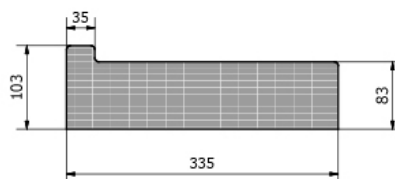

Belka do skoku w dal (laminat)

Kod producenta	Lek000001
Producent	RomiSport
Wielkość transportowa - I paczka	122 x 34 x 11 cm

Opis produktu

Belka do skoku w dal wykonana z żywic epoksydowych [laminat]

Skład Zestawu

Belka do skoku w dal - wykaz części

1. belka wykonana z laminatu

Cechy produktu

Belka do skoku w dal

Materiał	laminat
Kolor	biały
Przeznaczenie	boiska zewnętrzne
Montaż	- bezpośrednio w gruncie - w specjalnej skrzyni