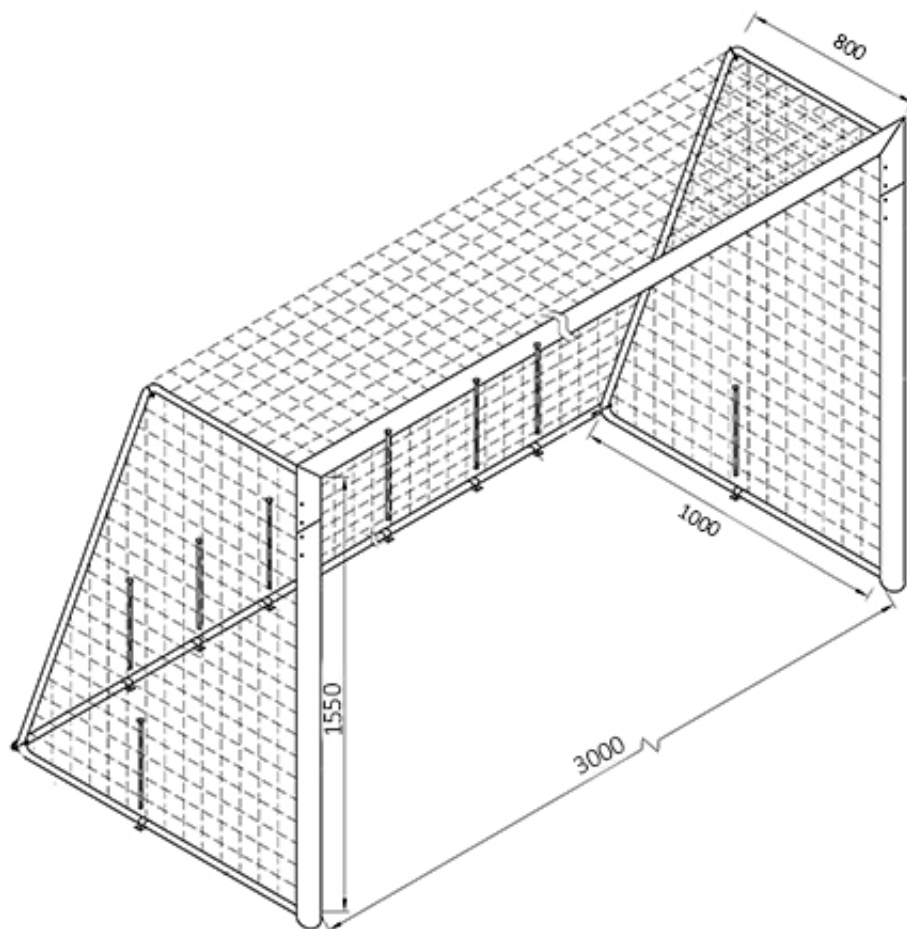

## Bramka do piłki nożnej 3x1,55m przenośna [profil AL kwadrat 80x80], głębokość 0,8/1,0m, lakier. biała

Kod producenta	<b>N0011</b>
Producent	<b>RomiSport</b>
Wielkość transportowa - I paczka	<b>316 x 28 x 15 cm</b>
Wielkość transportowa - II paczka	<b>160 x 106 x 4 cm</b>

### Opis produktu

Jako jedni z nielicznych na Polskim rynku oferujemy bramki ze **spawanymi narożami** zamiast łączników,  
dzięki czemu bramka przez długie lata jest stabilna.

**Bramka 3x1,55m do piłki nożnej przestawna /  
treningowa - Typ3**

Bramka Zak, Bramka 3,0x1,55m

#### **Solidna konstrukcja z profilu AL kwadratowego 80x80 mm:**

Bramka wykonana z wytrzymałego profilu aluminiowego kwadratowego o wymiarach 80x80 mm, co gwarantuje doskonałą stabilność i odporność na uszkodzenia mechaniczne. Profil kwadratowy charakteryzuje się dodatkową sztywnością, zapewniając solidność konstrukcji.