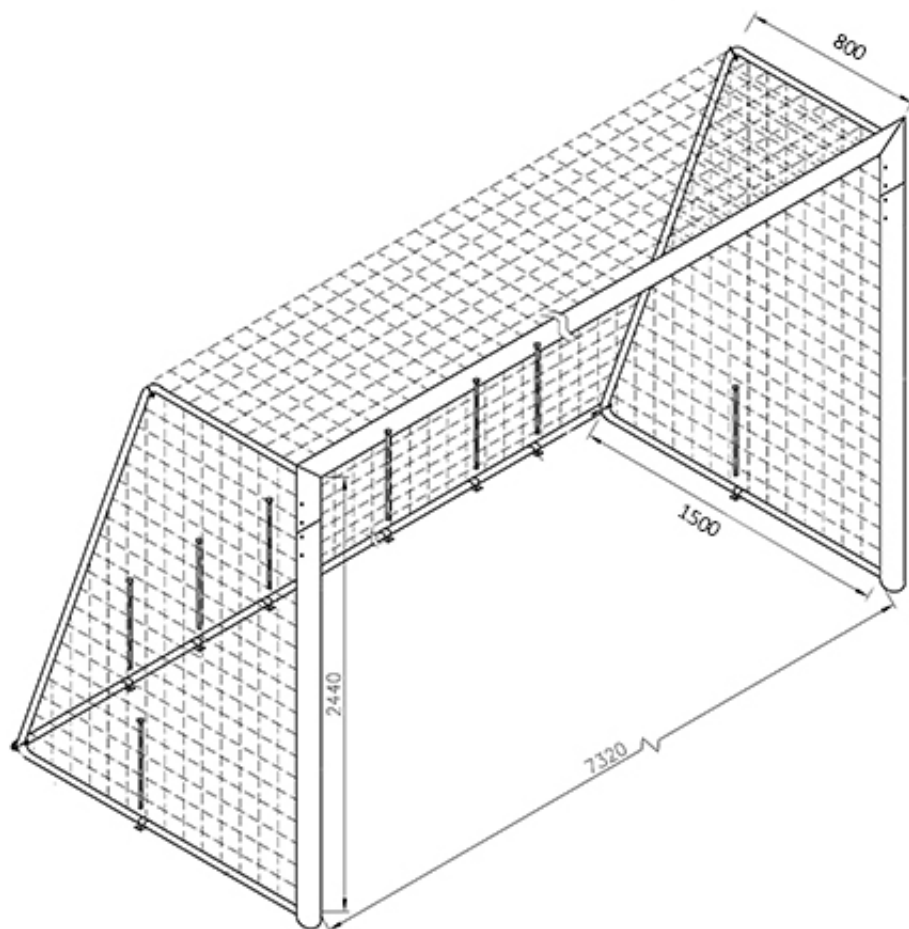

Pełnowymiarowa bramka piłkarska - doskonałość w każdym detalu! □

Szukasz profesjonalnej bramki piłkarskiej, która spełni wszystkie standardy jakości i bezpieczeństwa? Bramka pełnowymiarowa od **RomiSport** to produkt, który zapewni niezawodność na boisku oraz wygodę użytkowania.

Najważniejsze cechy:

□ Wytrzymała konstrukcja:

Wykonana z owalnego profilu **120x100 mm**, zapewnia doskonałą stabilność i odporność na intensywne użytkowanie. Wszystkie elementy stalowe zostały cynkowane galwanicznie, co gwarantuje ich ochronę przed korozją.

□ Łatwe przenoszenie i magazynowanie:

Dzięki składanej konstrukcji tylnego szkieletu, transport i przechowywanie bramki jest wyjątkowo proste.

□ Bezpieczne mocowanie siatki:

Siatka jest solidnie mocowana do ramy za pomocą plastikowych haczyków typu **OMEGA**, co pozwala na szybki montaż i demontaż.

□ Certyfikowana jakość:

Bramka została wykonana zgodnie z przepisami FIFA i PZPN, a jej jakość potwierdza certyfikat **INSTYTUTU SPORTU** o spełnieniu normy

PN-EN 748+A1:2018-4.

Idealna do profesjonalnych i amatorskich rozgrywek!

Zamów już dziś na www.romisport.pl i zapewnij swojemu boisku sprzęt najwyższej klasy.