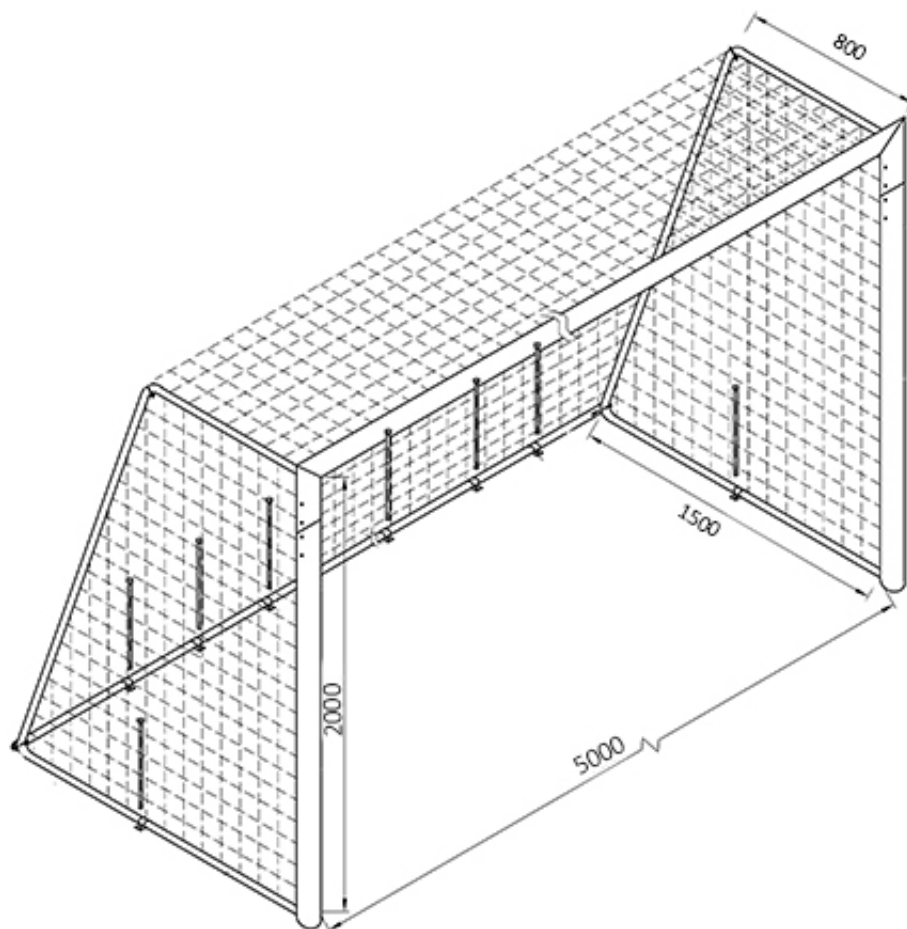

Bramka do piłki ręcznej 3x2m [piłka ręczna plażowa] przestawna [profil AL owalny 120x100], głębokość 0,8/1,0m, lakier: niebieski

Kod producenta	R0009
Producent	RomiSport
Wielkość transportowa - I paczka	320 x 30 x 19 cm
Wielkość transportowa - II paczka	192 x 19 x 20 cm
Wielkość transportowa - III paczka	204 x 105 x 4 cm

Opis produktu

Jako jedni z nielicznych na Polskim rynku oferujemy bramki ze **spawanymi narożami** zamiast łączników, dzięki czemu bramka przez długie lata jest stabilna.

Bramka 3x2m do piłki ręcznej plażowej przestawna / treningowa - Typ3

Bramka 3,0x2,0m

Idealna dla pasjonatów piłki ręcznej plażowej! Nasza bramka 3x2 m łączy nowoczesną konstrukcję z wysoką trwałością i estetyką. Zaprojektowana specjalnie do dynamicznej gry na plaży, zapewnia niezawodność i wygodę użytkowania.

-- Dane techniczne --

Wymiar w świetle	300x200cm
Głębokość górą	80cm
Głębokość dołem	100cm
Materiał	Aluminium
Profil ramy głównej	Owalny 120x100, z wewnętrznym uźebrowaniem
Kolor	Lakierowana RAL 5010, niebieska
Szkielet tylny (pałaki)	Rura aluminiowa fi 40
Certyfikat	Certyfikat Instytutu Sportu
Gwarancja	24 miesiące
Producent	RomiSport