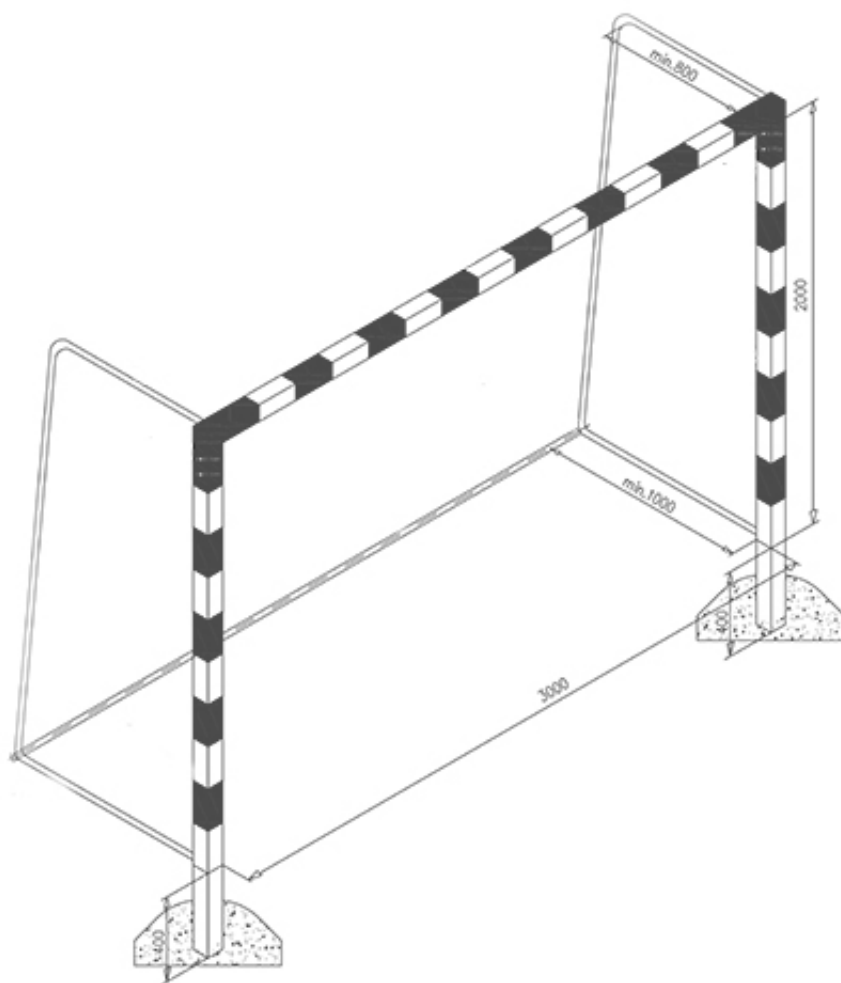

Bramka do piłki ręcznej 3x2m przedłużana / tulejowa [profil stal kwadrat 80x80], głębokość 0,8/1,0m, lakier. pasy biało-czerwone

Kod producenta	R0004
Producent	RomiSport
Wielkość transportowa - I paczka	316 x 28 x 15 cm
Wielkość transportowa - II paczka	204 x 109 x 4 cm

Opis produktu

Jako jedni z nielicznych na Polskim rynku oferujemy bramki ze **spawanymi narożami** zamiast łączników, dzięki czemu bramka przez długie lata jest stabilna.

Bramka 3x2m do piłki ręcznej przedłużana / tulejowa - Typ3

Bramka do piłki ręcznej 3,0x2,0m

Nasza **bramka do piłki ręcznej 3x2m** to doskonały wybór dla wszystkich, którzy szukają wysokiej jakości sprzętu do profesjonalnych rozgrywek. Dzięki swojej **przedłużanej konstrukcji** bramka zapewnia wyjątkową stabilność i łatwość montażu. Bramkę należy zabetonować w tulei lub bezpośrednio w podłożu. Jest idealna do hal sportowych, szkół, klubów sportowych i innych obiektów i boisk sportowych.

- ☐ **Wymiary:** 3x2 m – zgodna z normami, idealna do profesjonalnych meczów piłki ręcznej.
- ☐ **Konstrukcja:** Wykonana z **profila stalowego kwadratowego 80x80 mm**, co zapewnia wytrzymałość konstrukcji
- ☐ **Głębokość:** 0,8/1,0 m – umożliwia odpowiednie umiejscowienie bramki na boisku
- ☐ **Powierzchnia:** **Lakierowana** – zapewnia dodatkową ochronę przed uszkodzeniami i korozją.
- ☐ **Wygodne mocowanie:** System tulejowy pozwala na łatwe i szybkie zamocowanie bramki na boisku.