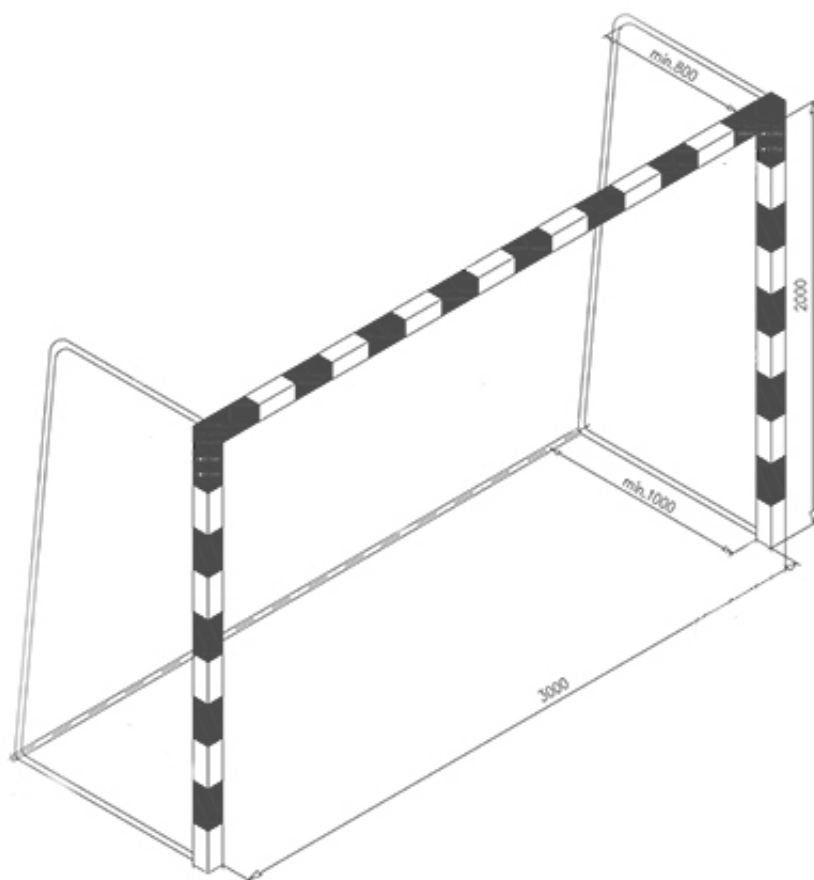

Nasza **przenośna bramka 3x2 m** to idealne rozwiązanie dla boisk, gdzie liczy się mobilność i łatwość transportu, bez kompromisów w kwestii jakości i stabilności. Doskonała do rozgrywek treningowych, turniejów, czy rozgrywek rekreacyjnych.

- ☐ **Wymiary:** 3x2 m – zgodna z normami, idealna do profesjonalnych meczów piłki ręcznej.
- ☐ **Konstrukcja:** Wykonana z **profila stalowego kwadratowego 80x80 mm**, co zapewnia wytrzymałość konstrukcji
- ☐ **Głębokość:** 0,8/1,0 m – umożliwi odpowiednie umiejscowienie bramki na boisku
- ☐ **Powierzchnia: Lakierowana** – zapewnia dodatkową ochronę przed uszkodzeniami i korozją.
- ☐ **Wygodne mocowanie:** Szpilki do przymocowania na trawie, marki talerzykowe do parkietu/betonu lub obciążniki na nawierzchnie sztuczne

Bramka posiada certyfikat **INSTYTUTU SPORTU** o spełnieniu normy **PN-EN 749:2006**

-- UWAGA --

Zgodnie z normą PN-EN 748, bramki przestawne / treningowe w żadnym wypadku nie mogą stać nie przytwierdzone do nawierzchni.

-- Dane techniczne --

Wymiar w świetle	300x200cm
Głębokość górą	80cm
Głębokość dołem	100cm
Materiał	Stal
Profil ramy głównej	Kwadratowy 80x80, z wewnętrznym uźebrowaniem
Kolor	Lakierowana RAL 5010, niebiesko - biała
Szkielet tylny	Rura aluminiowa fi 40