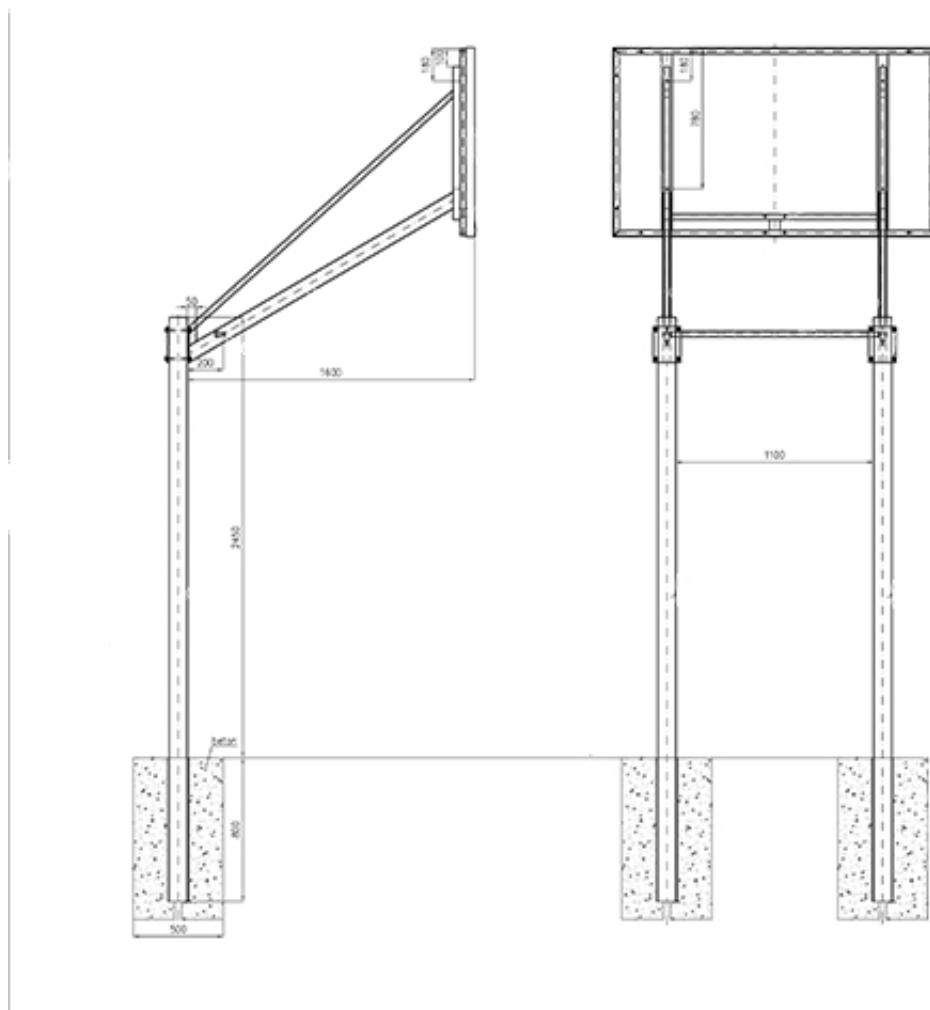

Kosz do koszykówki dwusłupowy, wysięg 160cm, tablica 180x105, obręcz lakierowana

Kod producenta	Kos000031
Producent	RomiSport
Wielkość transportowa - I paczka	325 x 10 x 10 cm
Wielkość transportowa - II paczka	200 x 24 x 12 cm
Wielkość transportowa - III paczka	181 x 106 x 5 cm
Wielkość transportowa - IV paczka	80 x 47 x 19 cm

Opis produktu

Kosz do koszykówki dwusłupowy, wysięg 160 cm, tablica epoksydowa 180x105, obręcz lakierowana stała z siatką PP

Kosz do koszykówki oparty na konstrukcji dwusłupowej ma praktycznie dowolną regulację wysokości położenia obręczy.

Skład zestawu

Kosz do koszykówki dwusłupowy, wysięg 160cm - wykaz części

1. 2x słup nośny
2. 2x wysięg
3. 1x tablica 180x105 epoksydowa
4. 1x obręcz stała lakierowana
5. 1x siatka do obręczy sznurkowa
6. 1x kpl. diagonali
7. 1x kpl. śrub

Cechy produktu

Kosz do koszykówki dwustupowy, wysięg 160cm

Materiał	stal
Profil	100x100
Max wysokość obręczy	305cm
Wykończenie	ocynk ogniowy
Typ	montowany w tulejach (tuleje do kupna oddzielnie) betonowany na stałe
Przeznaczenie	boiska zewnętrzne i wewnętrzne
Montaż	wymaga złożenia
Certyfikat	Certyfikat Instytutu Sportu, zgodność z normą PN-EN 1270:2006