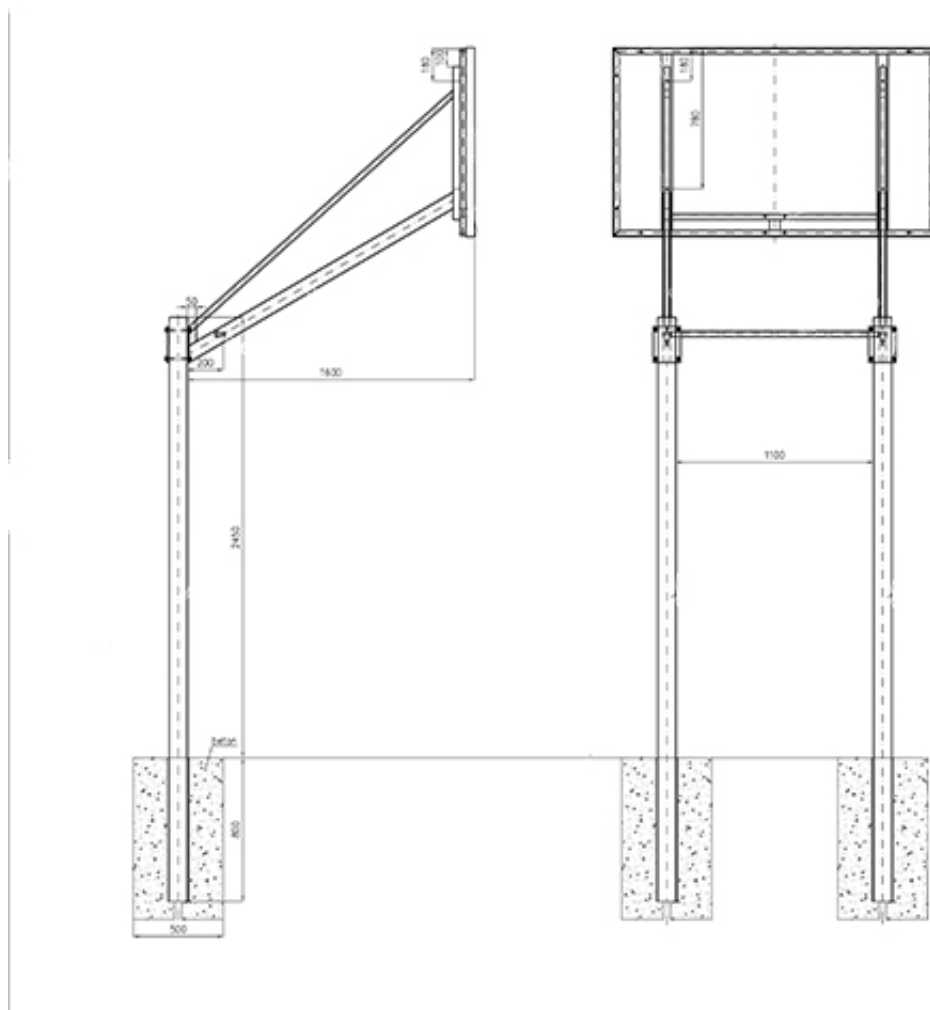

Kosz do koszykówki dwusłupowy, wysięg 160cm, tablica 180x105, obręcz uchylna

Kod producenta	KOS-ZIIS-160-001
Producent	RomiSport

Opis produktu

**Kosz do koszykówki dwusłupowy, wysięg 160 cm,
tablica epoksydowa 180x105, obręcz lakierowana
uchylna z siatką PP**

Kosz do koszykówki oparty na konstrukcji dwusłupowej ma praktycznie dowolną regulację wysokości położenia obręczy.

Wystarczy podnieść / opuścić wysięgnik po całej długości słupa nośnego.

Tablica do koszykówki wykonana ze wzmocnionego laminatu epoksydowego.

Idealne sprawdza się na boiskach zewnętrznych ze względu na wytrzymałość, stabilność oraz powłokę z cynku ogniowego.

Skład zestawu

Kosz do koszykówki dwusłupowy, wysięg 160cm - wykaz części

1. 2x słup nośny
2. 2x wysięg
3. 1x tablica 180x105 epoksydowa
4. 1x obręcz uchylna lakierowana
5. 1x siatka do obręczy sznurkowa
6. 1x kpl. diagonalni
7. 1x kpl. śrub

Cechy produktu

Kosz do koszykówki dwustupowy, wysięg 160cm

Materiał	stal
Profil	100x100
Max wysokość obręczy	305cm
Wykończenie	ocynk ogniowy
Typ	montowany w tulejach (tuleje do kupna oddzielnie) betonowany na stałe
Przeznaczenie	boiska zewnętrzne i wewnętrzne
Montaż	wymaga złożenia
Certyfikat	Certyfikat Instytutu Sportu, zgodność z normą PN-EN 1270:2006