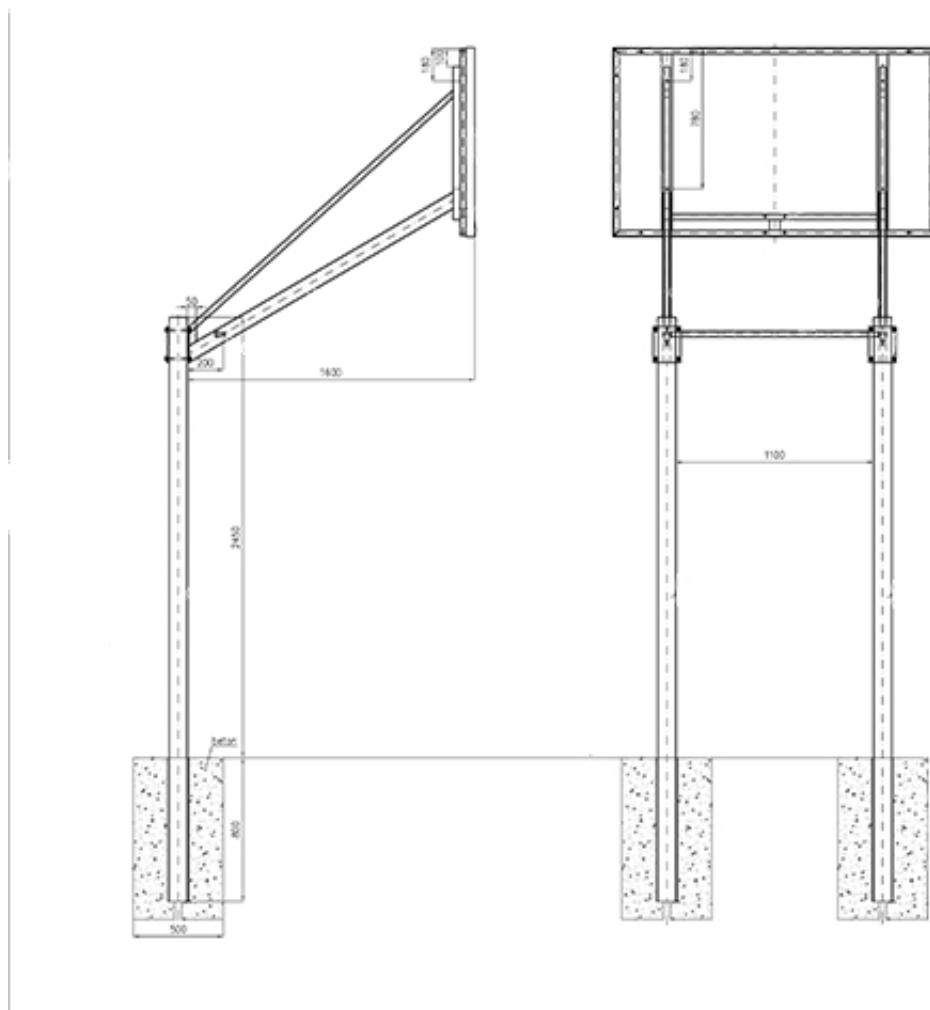

Kosz do koszykówki dwusłupowy, wysięg 160cm, tablica 180x105, obręcz uchylna

Kod producenta	Kos000056
Producent	RomiSport

Opis produktu

**Kosz do koszykówki dwusłupowy, wysięg 160 cm,
tablica epoksydowa 180x105, obręcz lakierowana
uchylna z siatką PP**

Kosz do koszykówki oparty na konstrukcji dwusłupowej ma praktycznie dowolną regulację wysokości położenia obręczy.

Wystarczy podnieść / opuścić wysięgnik po całej długości słupa nośnego.

Tablica do koszykówki wykonana ze wzmocnionego laminatu epoksydowego.

Idealne sprawdza się na boiskach zewnętrznych ze względu na wytrzymałość, stabilność oraz powłokę z cynku ogniowego.

Skład zestawu

Kosz do koszykówki dwusłupowy, wysięg 160cm - wykaz części

1. 2x słup nośny
2. 2x wysięg
3. 1x tablica 180x105 epoksydowa
4. 1x obręcz uchylna lakierowana
5. 1x siatka do obręczy sznurkowa
6. 1x kpl. diagonali
7. 1x kpl. śrub

Cechy produktu

Kosz do koszykówki dwustupowy, wysięg 160cm

Materiał	stal
Profil	100x100
Max wysokość obręczy	305cm
Wykończenie	ocynk ogniowy
Typ	montowany w tulejach (tuleje do kupna oddzielnie) betonowany na stałe
Przeznaczenie	boiska zewnętrzne i wewnętrzne
Montaż	wymaga złożenia
Certyfikat	Certyfikat Instytutu Sportu, zgodność z normą PN-EN 1270:2006