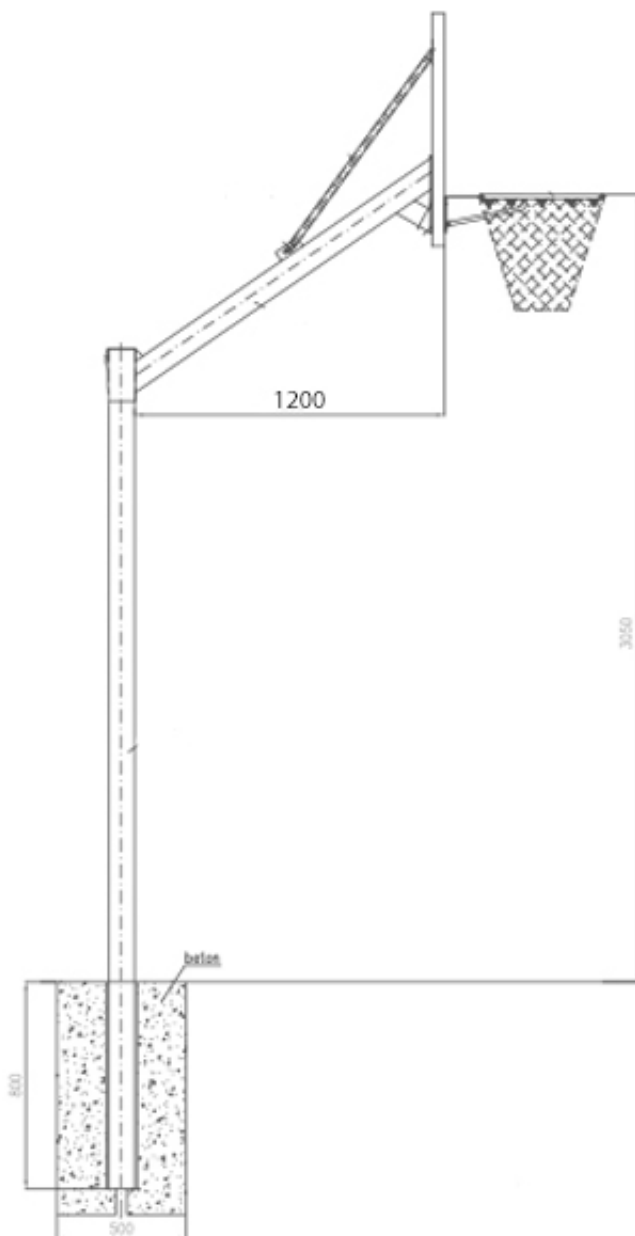

Kosz do koszykówki, wysięg 120cm, tablica epoksydowa 120x90, obręcz lakierowana stała

Kod producenta	Kos000025
Producent	RomiSport
Wielkość transportowa - I paczka	325 x 10 x 10 cm
Wielkość transportowa - II paczka	160 x 24 x 15 cm
Wielkość transportowa - III paczka	121 x 91 x 5 cm
Wielkość transportowa - IV paczka	80 x 47 x 19 cm

Opis produktu

Kosz do koszykówki oparty na konstrukcji jednostopowej ma praktycznie dowolną regulację wysokości położenia obręczy.

Wystarczy podnieść / opuścić wysięgnik po całej długości słupa nośnego.

Tablica do koszykówki wykonana ze wzmocnionego laminatu epoksydowego.

Idealne sprawdza się na boiskach zewnętrznych ze względu na wytrzymałość, stabilność oraz powłokę z cynku ogniowego.

Skład zestawu

Kosz do koszykówki, wysięg 120cm - wykaz części

1. 1x słup nośny
2. 1x wysięg 120cm
3. 1x tablica 120x90cm epoksydowa
4. 1x obręcz lakierowana stała
5. 1x siatka do obręczy sznurkowa
6. 1x kpl. diagonal (wsporniki tablicy)
7. 1x kpl. śrub

Cechy produktu