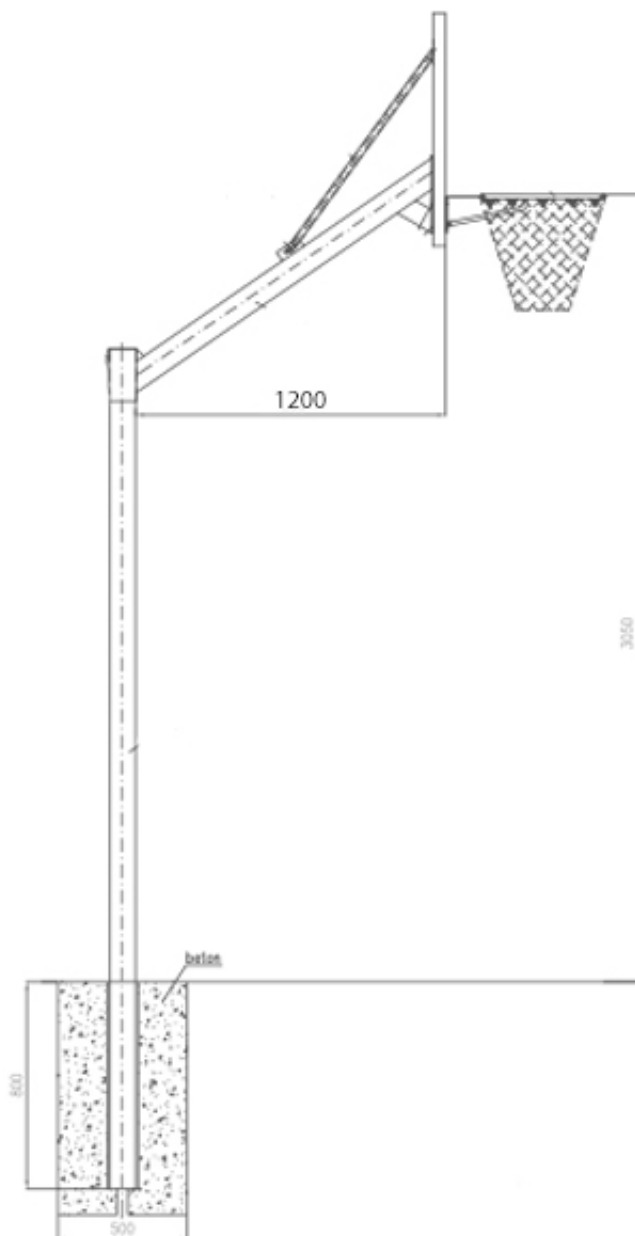

## Kosz do koszykówki, wysięg 120cm, tablica epoksydowa 120x90, obręcz lakierowana stała

Kod producenta	<b>Kos000025</b>
Producent	<b>RomiSport</b>
Wielkość transportowa - I paczka	<b>325 x 10 x 10 cm</b>
Wielkość transportowa - II paczka	<b>160 x 24 x 15 cm</b>
Wielkość transportowa - III paczka	<b>121 x 91 x 5 cm</b>
Wielkość transportowa - IV paczka	<b>80 x 47 x 19 cm</b>

## Kosz do koszykówki, wysięg 120 cm, tablica epoksydowa 120x90, obręcz lakierowana stała

Kosz do koszykówki oparty na konstrukcji jednosłupowej ma praktycznie dowolną regulację wysokości położenia obręczy.

Wystarczy podnieść / opuścić wysięgnik po całej długości słupa nośnego.

Tablica do koszykówki wykonana ze wzmocnionego laminatu epoksydowego.

Idealne sprawdza się na boiskach zewnętrznych ze względu na wytrzymałość, stabilność oraz powłokę z cynku ogniowego.

# ***Kosz do koszykówki, wysięg 120cm - wykaz części***

1. 1x słup nośny
2. 1x wysięg 120cm
3. 1x tablica 120x90cm epoksydowa
4. 1x obręcz lakierowana stała
5. 1x siatka do obręczy sznurkowa
6. 1x kpl. diagonal (wsporniki tablicy)
7. 1x kpl. śrub