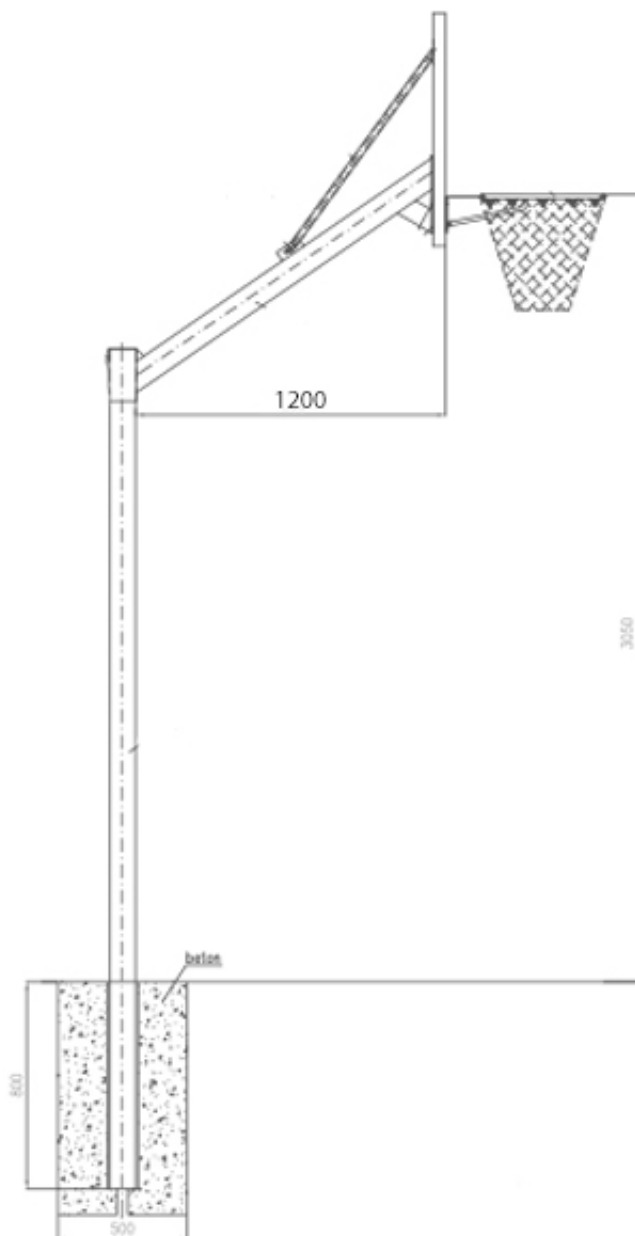

Kosz do koszykówki, wysięg 120cm, tablica epoksydowa 120x90, obręcz lakierowana uchylna

Kod producenta	Kos000040
Producent	RomiSport
Wielkość transportowa - I paczka	325 x 10 x 10 cm
Wielkość transportowa - II paczka	160 x 24 x 13 cm
Wielkość transportowa - III paczka	121 x 91 x 5 cm
Wielkość transportowa - IV paczka	80 x 47 x 19 cm

Opis produktu

Kosz do koszykówki, wysięg 120 cm, tablica epoksydowa 120x90, obręcz lakierowana uchylna z siatką PP

Kosz do koszykówki oparty na konstrukcji jednostupowej ma praktycznie dowolną regulację wysokości położenia obręczy.

Wystarczy podnieść / opuścić wysięgnik po całej długości słupa nośnego.

Tablica do koszykówki wykonana ze wzmocnionego laminatu epoksydowego.

Idealne sprawdza się na boiskach zewnętrznych ze względu na wytrzymałość, stabilność oraz powłokę z cynku ogniowego.

Skład zestawu

Kosz do koszykówki, wysięg 120cm - wykaz części

1. 1x słup nośny
2. 1x wysięg 120cm
3. 1x tablica 120x90cm epoksydowa
4. 1x obręcz lakierowana uchylna
5. 1x siatka do obręczy sznurkowa
6. 1x kpl. diagonal (wsporniki tablicy)
7. 1x kpl. śrub