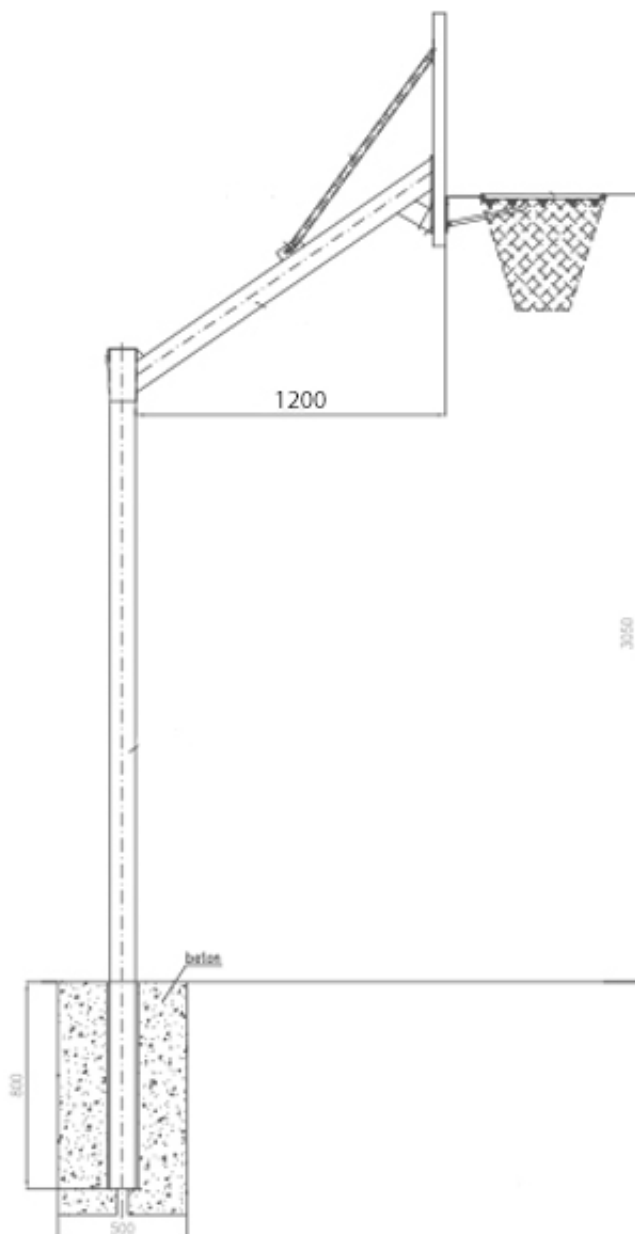

Kosz do koszykówki, wysięg 120cm, tablica epoksydowa 120x90, obręcz ocynkowana + siatka łańcuchowa

Kod producenta	Kos000039
Producent	RomiSport
Wielkość transportowa - I paczka	325 x 10 x 10 cm
Wielkość transportowa - II paczka	160 x 24 x 13 cm
Wielkość transportowa - III paczka	121 x 91 x 5 cm
Wielkość transportowa - IV paczka	80 x 47 x 19 cm

Opis produktu

Kosz do koszykówki, wysięg 120 cm, tablica epoksydowa 120x90, obręcz ocynkowana stała z siatką łańcuchową

Kosz do koszykówki oparty na konstrukcji jednostopowej ma praktycznie dowolną regulację wysokości położenia obręczy.

Wystarczy podnieść / opuścić wysięgnik po całej długości słupa nośnego.

Tablica do koszykówki wykonana ze wzmocnionego laminatu epoksydowego.

Idealne sprawdza się na boiskach zewnętrznych ze względu na wytrzymałość, stabilność oraz powłokę z cynku ogniowego.

Skład zestawu

Kosz do koszykówki, wysięg 120cm - wykaz części

1. 1x słup nośny
2. 1x wysięg 120cm
3. 1x tablica 120x90cm epoksydowa
4. 1x obręcz ocynkowana stała
5. 1x siatka do obręczy łańcuchowa
6. 1x kpl. diagonal (wsporniki tablicy)
7. 1x kpl. śrub