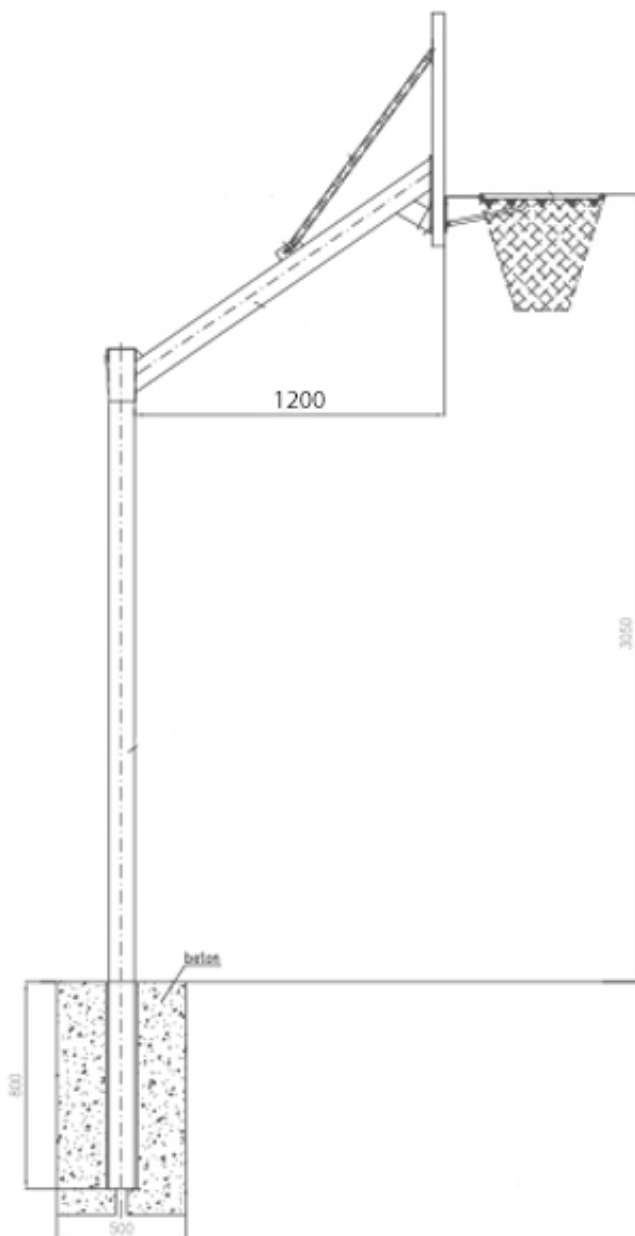

## Kosz do koszykówki, wysięg 120cm, tablica epoksydowa 180x105, obręcz lakierowana stała + siatka łańcuchowa

Kod producenta	<b>Kos000042</b>
Producent	<b>RomiSport</b>
Wymiar opakowania:	<b>325 x 10 x 10 cm</b>
Wielkość transportowa - II paczka	<b>160 x 24 x 13 cm</b>
Wielkość transportowa - III paczka	<b>181 x 106 x 5 cm</b>
Wielkość transportowa - IV paczka	<b>80 x 47 x 19 cm</b>

### Opis produktu

**Kosz do koszykówki, wysięg 120 cm, tablica epoksydowa 180x105, obręcz lakierowana stała z siatką łańcuchową**

Kosz do koszykówki oparty na konstrukcji jednosłupowej ma praktycznie dowolną regulację wysokości położenia obręczy.

Wystarczy podnieść / opuścić wysięgnik po całej długości słupa nośnego.

Tablica do koszykówki wykonana ze wzmocnionego laminatu epoksydowego.

Idealne sprawdza się na boiskach zewnętrznych ze względu na wytrzymałość, stabilność oraz powłokę z cynku ogniowego.

# **Kosz do koszykówki, wysięg 120cm - wykaz części**

1. 1x słup nośny
2. 1x wysięg 120cm
3. 1x tablica 180x105cm epoksydowa, wzmocniona, grubość 20mm
4. 1x obręcz lakierowana stała
5. 1x siatka do obręczy łańcuchowa
6. 1x kpl. diagonal (wsporniki tablicy)