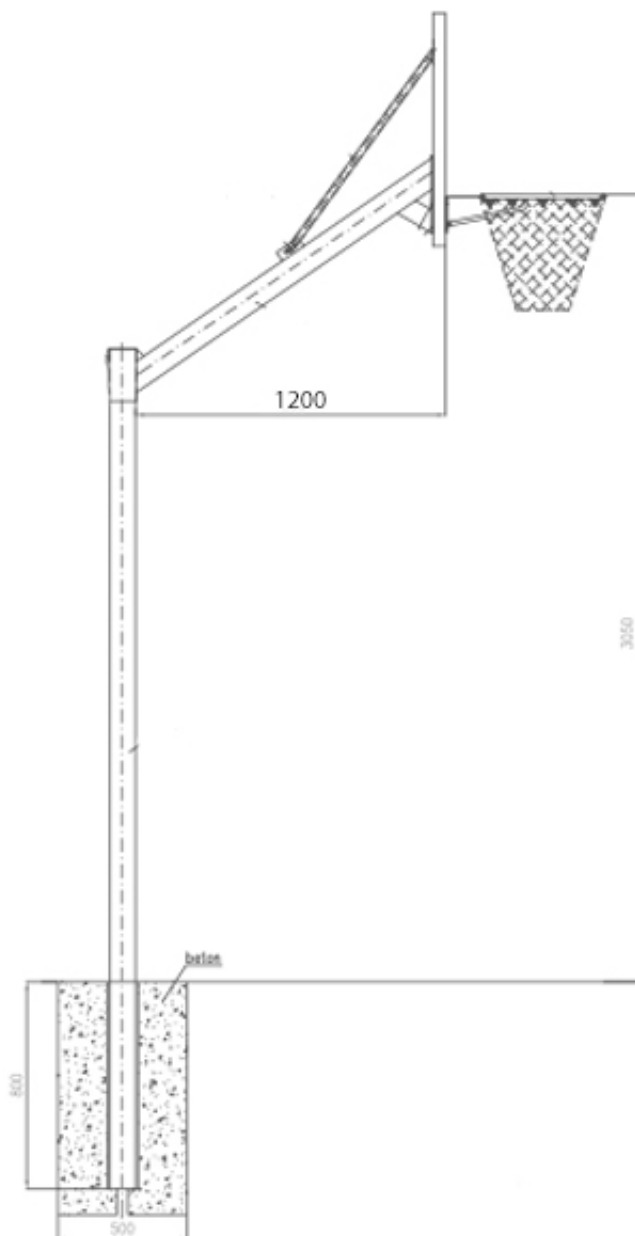

Kosz do koszykówki, wysięg 160cm, tablica 120x90, obręcz lakierowana

Kod producenta	Kos000024
Producent	RomiSport
Wielkość transportowa - I paczka	325 x 10 x 10 cm
Wielkość transportowa - II paczka	200 x 24 x 12 cm
Wielkość transportowa - III paczka	121 x 91 x 5 cm
Wielkość transportowa - IV paczka	80 x 47 x 19 cm

Opis produktu

Kosz do koszykówki, wysięg 160 cm, tablica epoksydowa 120x90, obręcz lakierowana stała

Kosz do koszykówki oparty na konstrukcji jednosłupowej ma praktycznie dowolną regulację wysokości położenia obręczy.

Wystarczy podnieść / opuścić wysięgnik po całej długości słupa nośnego.

Tablica do koszykówki wykonana ze wzmocnionego laminatu epoksydowego.

Idealne sprawdza się na boiskach zewnętrznych ze względu na wytrzymałość, stabilność oraz powłokę z ocynku ogniowego.

Skład zestawu

Kosz do koszykówki, wysięg 160cm - wykaz części

1. 1x słup nośny
2. 1x wysięg 160 cm
3. 1x tablica 120x90cm epoksydowa
4. 1x obręcz lakierowana stała
5. 1x siatka do obręczy sznurkowa
6. 1x kpl. diagonali (wsporników)
7. 1x kpl. śrub