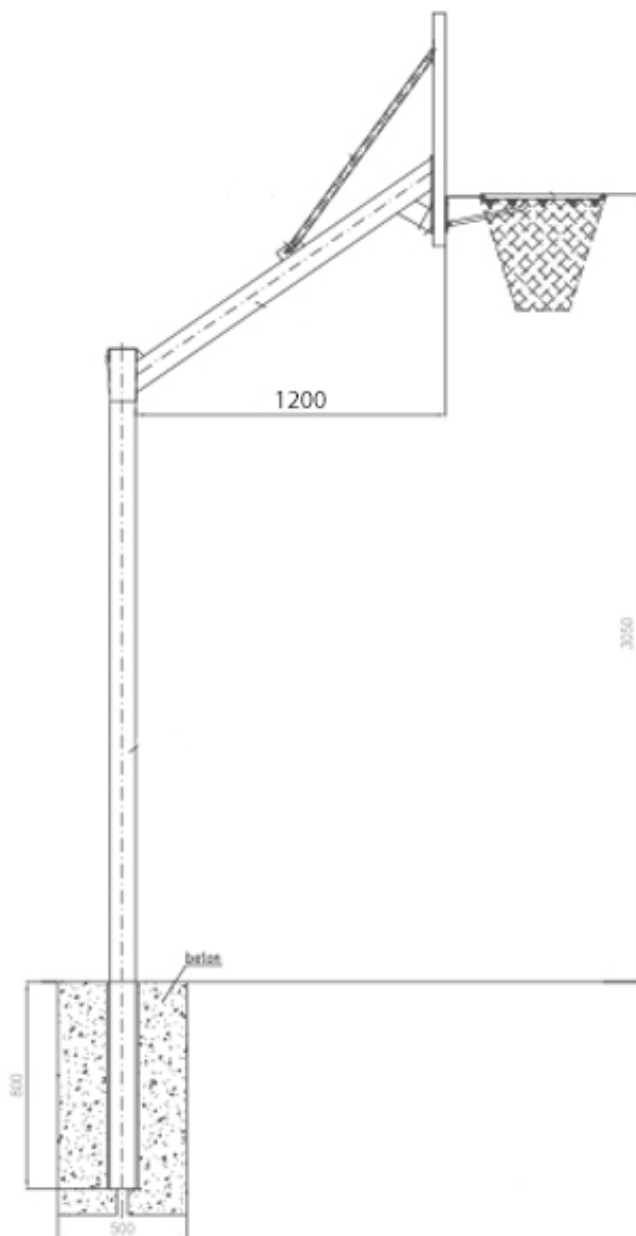

## Kosz do koszykówki, wysięg 160cm, tablica 180x105, obręcz lakierowana

Kod producenta	<b>Kos000024</b>
Producent	<b>RomiSport</b>
Wielkość transportowa - I paczka	<b>325 x 10 x 10 cm</b>
Wielkość transportowa - II paczka	<b>200 x 24 x 13 cm</b>
Wielkość transportowa - III paczka	<b>181 x 106 x 5 cm</b>
Wielkość transportowa - IV paczka	<b>80 x 47 x 19 cm</b>

### Opis produktu

**Kosz do koszykówki, wysięg 160 cm, tablica epoksydowa 180x105, obręcz lakierowana stała z siatką PP**

KOSZ do koszykówki oparty na konstrukcji jednosłupowej ma praktycznie dowolną regulację wysokości położenia obręczy.

Wystarczy podnieść / opuścić wysięgnik po całej długości słupa nośnego.

Tablica do koszykówki wykonana ze wzmocnionego laminatu epoksydowego.

Idealne sprawdza się na boiskach zewnętrznych ze względu na wytrzymałość, stabilność oraz powłokę z ocynku ogniowego.

# ***Kosz do koszykówki, wysięg 160cm - wykaz części***

1. 1x słup nośny
2. 1x wysięg 160 cm
3. 1x tablica 180x105cm epoksydowa
4. 1x obręcz lakierowana stała
5. 1x siatka do obręczy sznurkowa
6. 1x kpl. diagonal (wsporników)
7. 1x kpl. śrub