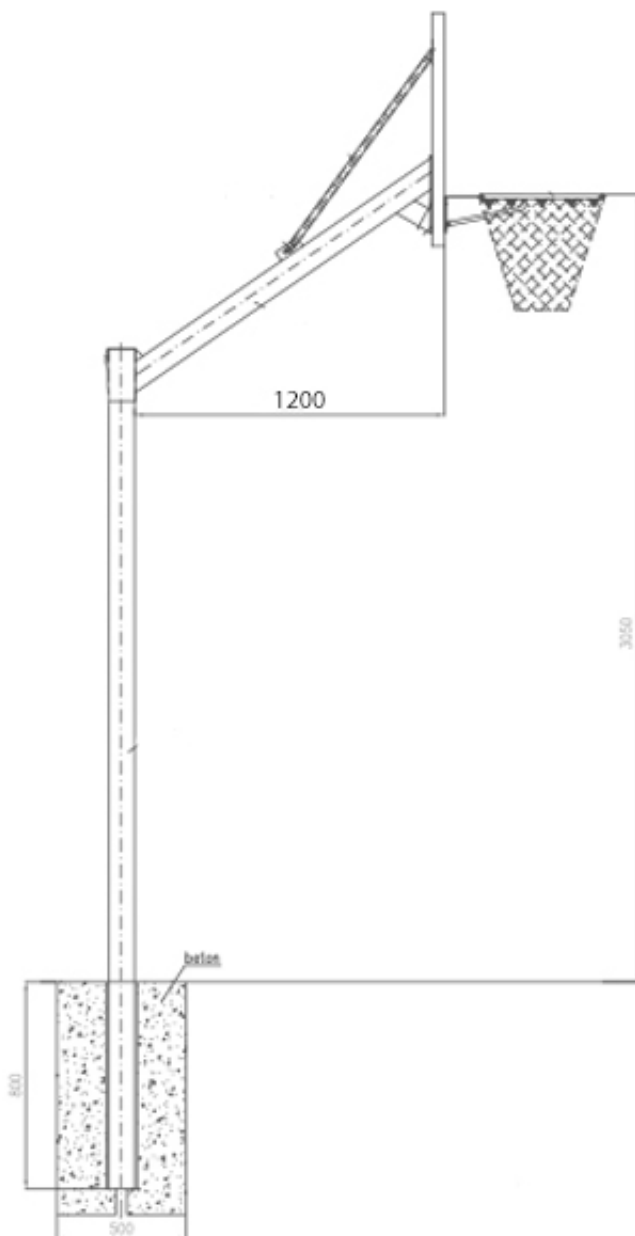

Kosz do koszykówki, wysięg 160cm, tablica 180x105, obręcz uchylna

Kod producenta	Kos000048
Producent	RomiSport
Wielkość transportowa - I paczka	325 x 10 x 10 cm
Wielkość transportowa - II paczka	200 x 24 x 13 cm
Wielkość transportowa - III paczka	181 x 106 x 5 cm
Wielkość transportowa - IV paczka	80 x 47 x 19 cm

Opis produktu

Kosz do koszykówki, wysięg 160 cm, tablica epoksydowa 180x105, obręcz lakierowana uchylna z siatką PP

KOSZ do koszykówki oparty na konstrukcji jednosłupowej ma praktycznie dowolną regulację wysokości położenia obręczy.

Wystarczy podnieść / opuścić wysięgnik po całej długości słupa nośnego.

Tablica do koszykówki wykonana ze wzmocnionego laminatu epoksydowego.

Idealne sprawdza się na boiskach zewnętrznych ze względu na wytrzymałość, stabilność oraz powłokę z ocynku ogniowego.

Skład zestawu

Kosz do koszykówki, wysięg 160cm - wykaz części

1. 1x słup nośny
2. 1x wysięg 160 cm
3. 1x tablica 180x105cm epoksydowa
4. 1x obręcz lakierowana uchylna
5. 1x siatka do obręczy polipropylenowa
6. 1x kpl. diagonal (wsporników)
7. 1x kpl. śrub