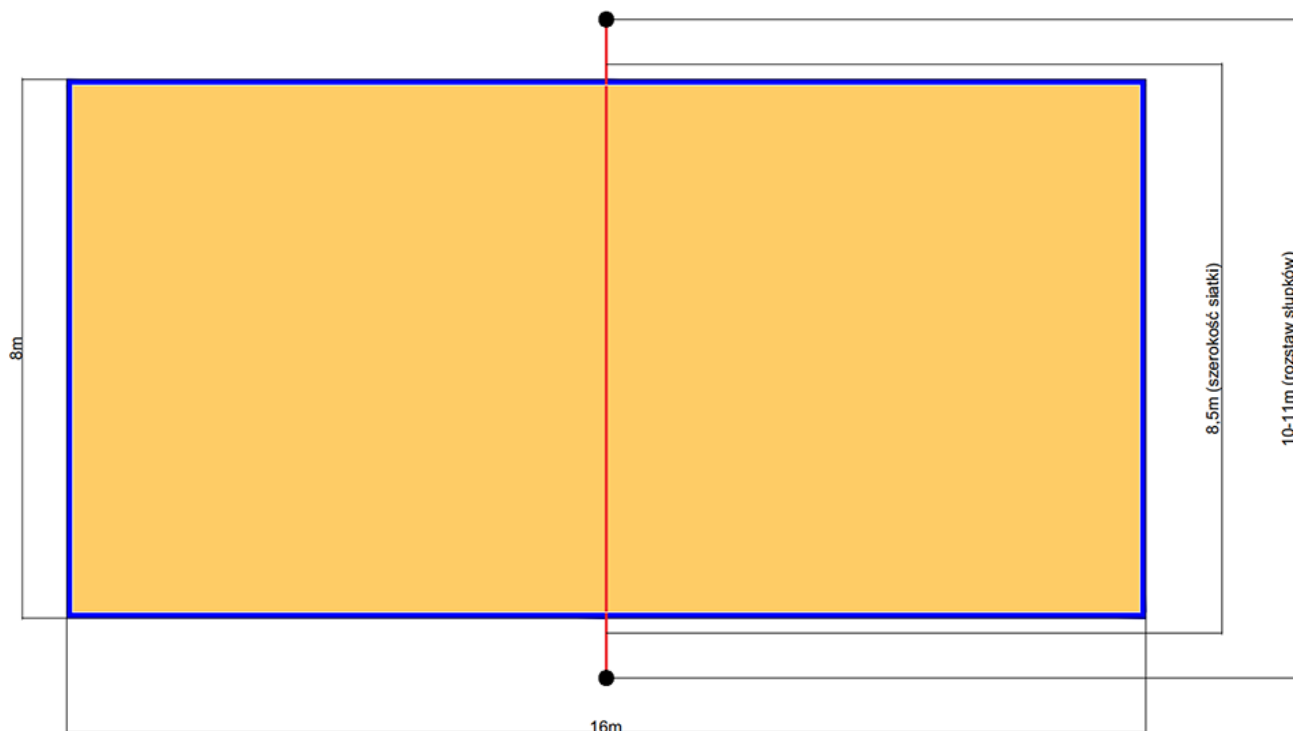

Profesjonalna siatka do gry w siatkówkę plażową.

-- Dane techniczne --