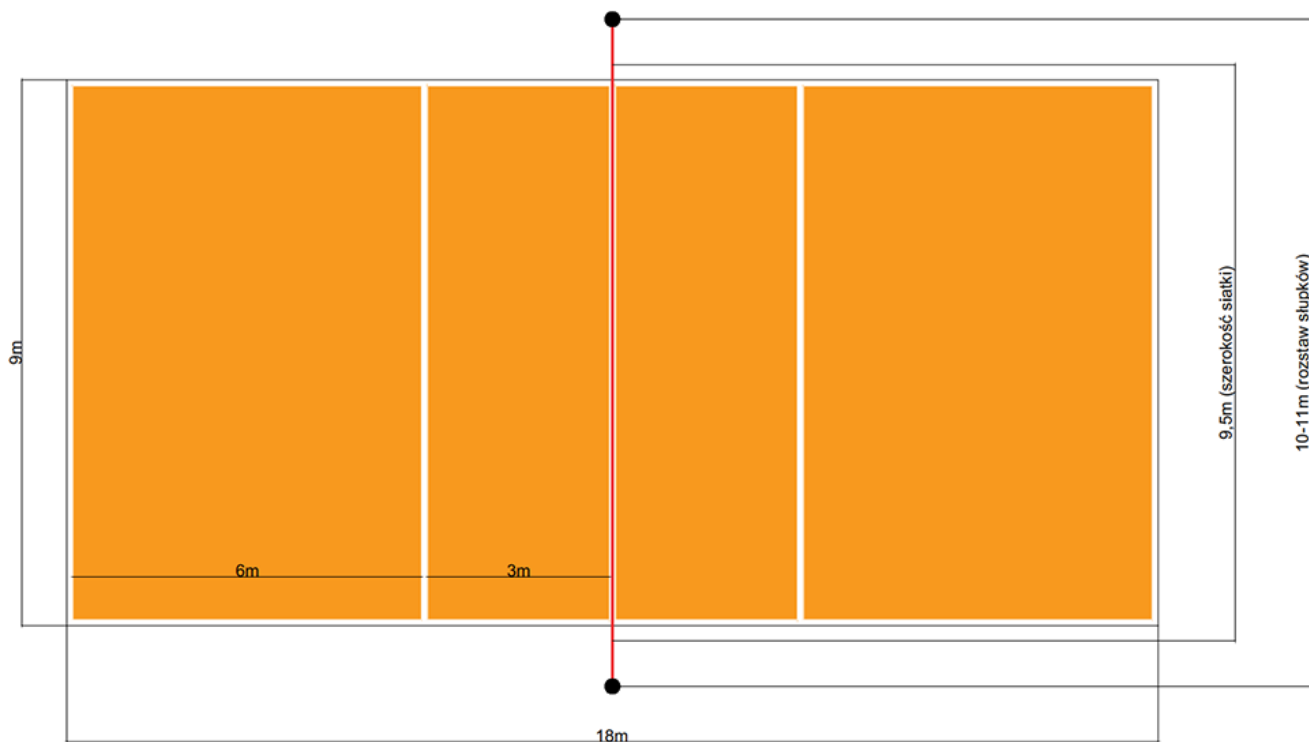

Profesjonalna siatka do gry w siatkówkę halową.

-- Dane techniczne --