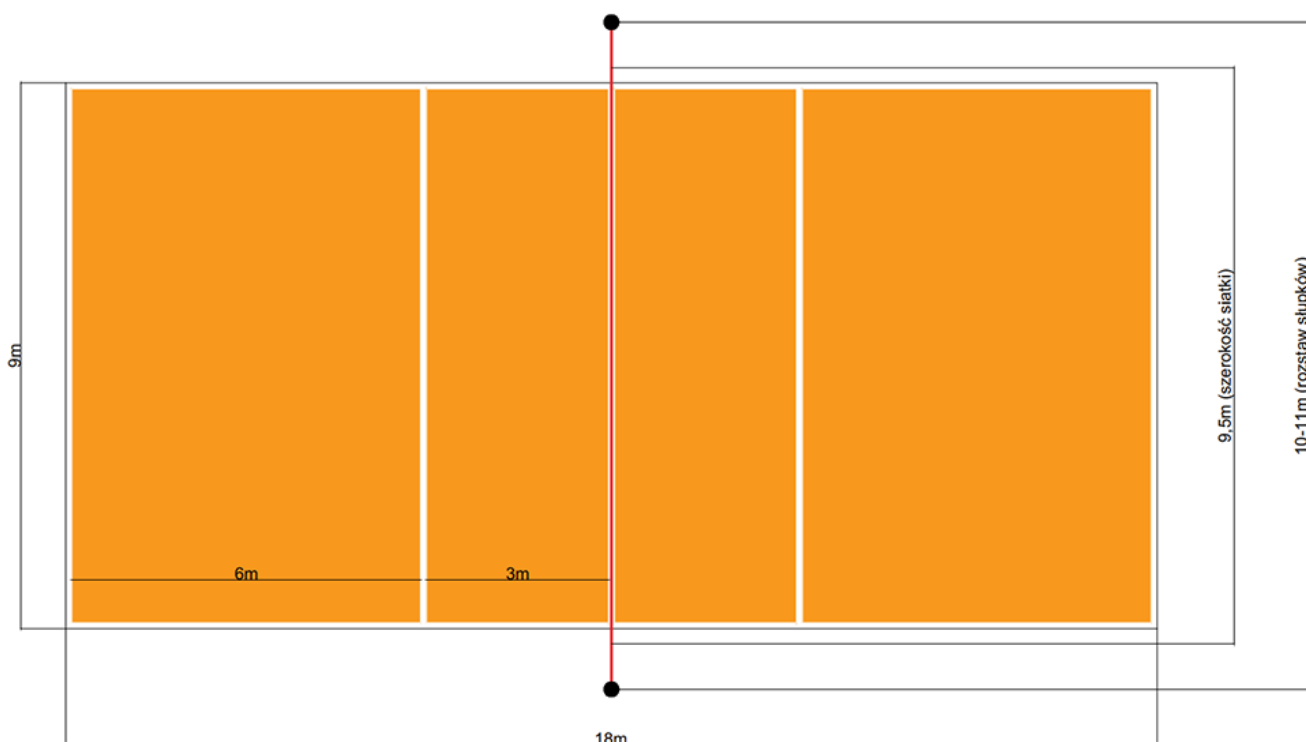

Profesjonalna siatka do siatkówki obszyta taśmą PCV w kolorze żółtym L=9500

Kod producenta	S0054
Producent	RomiSport
Wymiar opakowania:	95 x 13 x 13 cm

Opis produktu

Profesjonalna siatka do siatkówki halowej z główną linką stalową, obszycie w kolorze żółtym

Siatka do siatkówki halowej, Siatka z linką stalową, Siatka do gry w siatkówkę, Siatka do piłki siatkowej

Profesjonalna siatka do gry w siatkówkę halową.

-- Dane techniczne --

Wymiar siatki	9,5 x 1m (siatkówka halowa)
Usztywnienie boczne	nie

Materiał wypełnienia	siatka z polipropylenu
Grubość splotu	4mm
Wielkość oczka	10x10cm
Kolor wypełnienia	czarny
Obszycie górne	taśma PCV o szerokości 7cm
Obszycie dolne i bok	taśma PCV o szerokości 5cm
Kolor obszycia	żółta
Naciąg górny	linka wykonana ze stali, długość 11,7m
Naciąg dolny	linka polipropylenowa + dwa naciągi w każdym z rogów
Gwarancja	24 miesiące
Przeznaczenie	Boiska zewnętrzne i wewnętrzne
Producent	RomiSport

-- Informacje dodatkowe --

cena nie obejmuje antenek oraz kieszonek / pochewek na antenki

Cechy produktu

Profesjonalna siatka do siatkówki obszyta taśmą PCV

Materiał wypełnienia	sznurek polipropylenowy o średnicy 4mm
Kolor wypełnienia	czarny
Obszycie	Taśma PCV - po obwodzie
Kolor obszycia	żółty
Naciąg górny	linka stalowa o dł. 11,7m
Naciąg dolny	linka polipropylenowa + dwa naciągi w każdym z rogów
Wielkość oczek	10x10
Długość siatki	9,5m