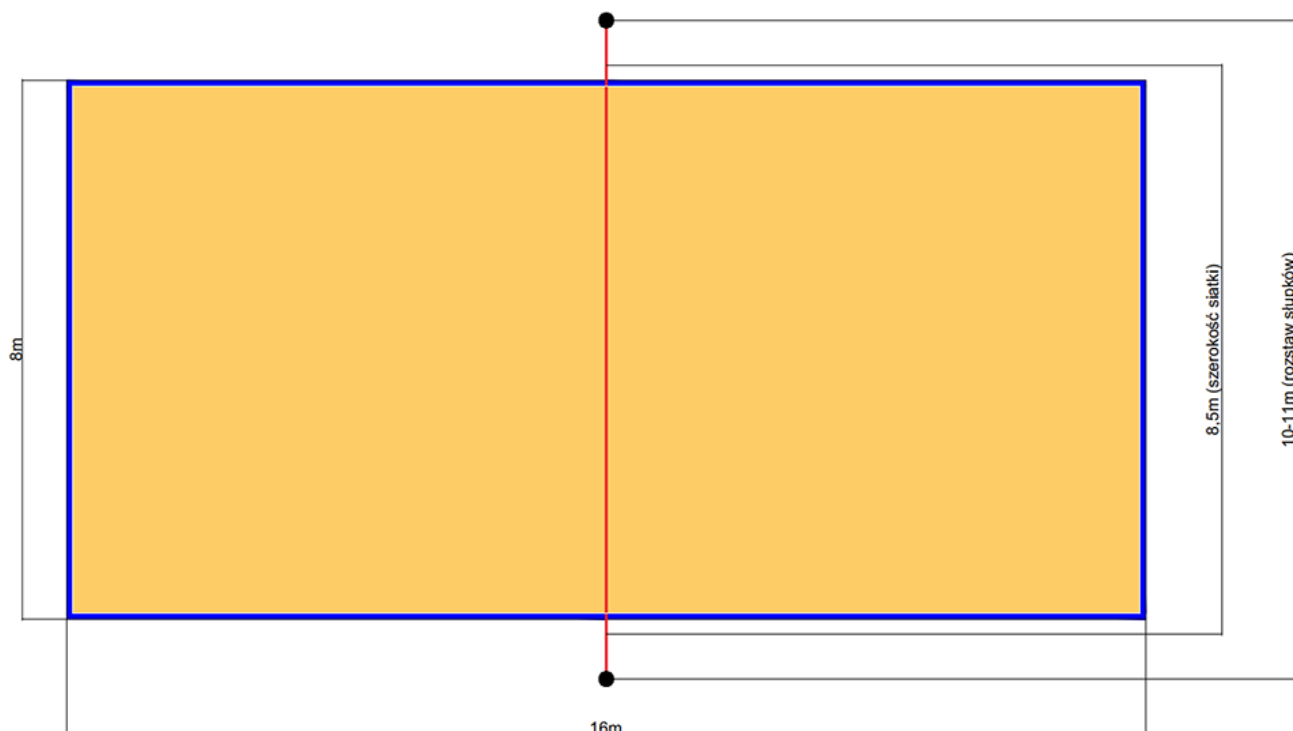

Profesjonalna siatka do gry w siatkówkę plażową.

-- Dane techniczne --

Wymiar siatki	8,5 x 1m (siatkówka plażowa)
Usztywnienie boczne	nie
Materiał	siatka z polipropylenu