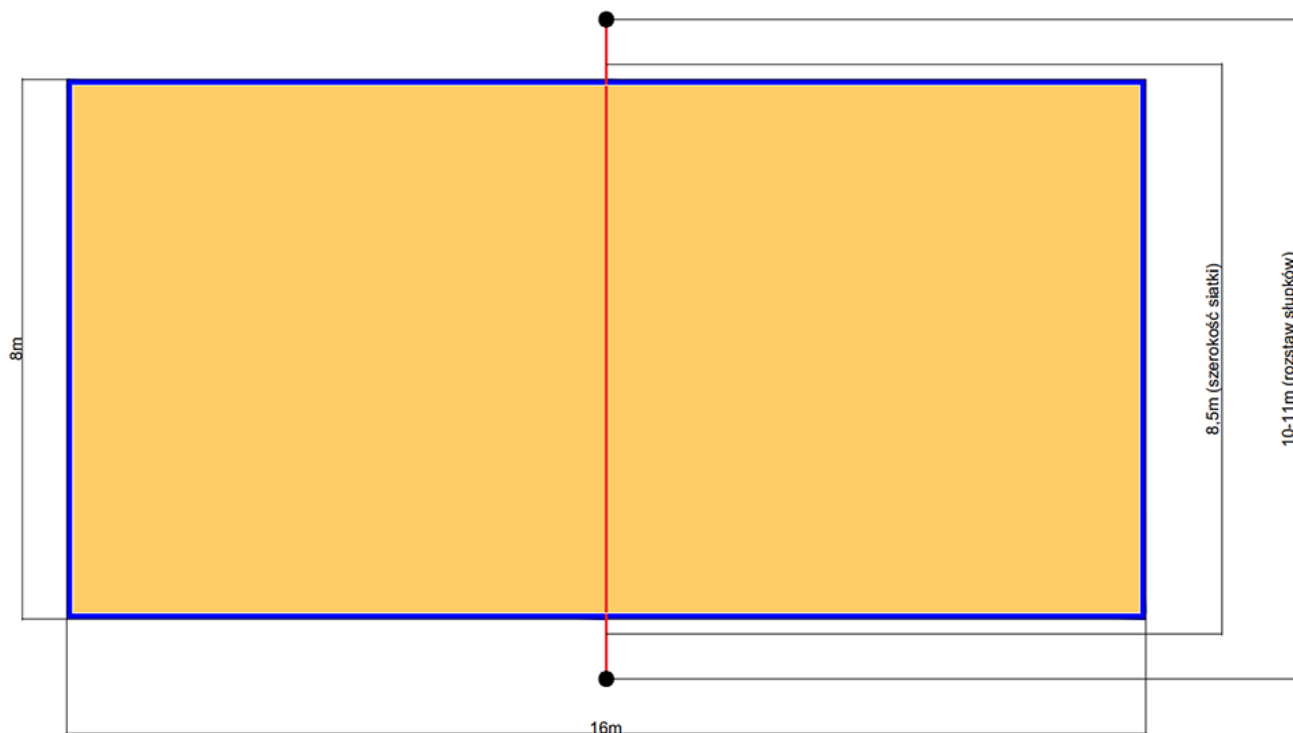

Profesjonalna siatka do gry w siatkówkę plażową.

-- Dane techniczne --