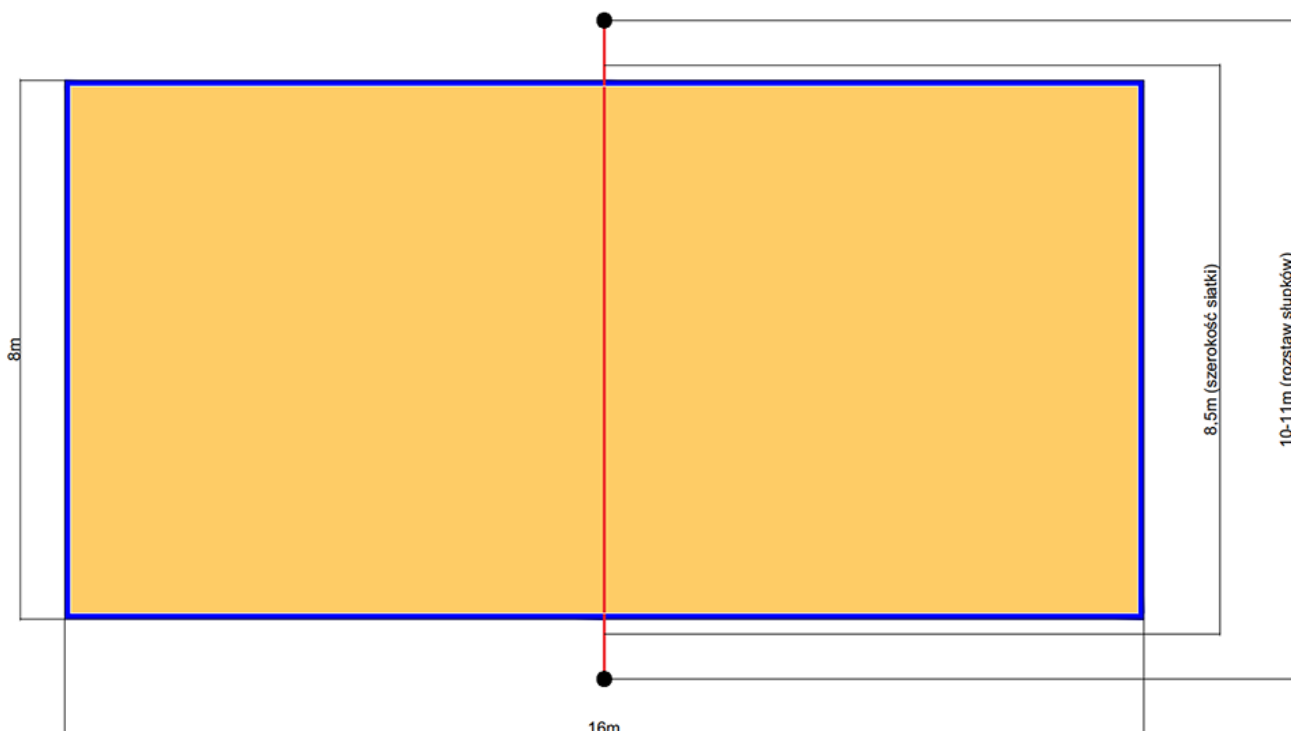

Profesjonalna siatka do gry w siatkówkę plażową.

-- Dane techniczne --

Wymiar siatki	8,5 x 1m (siatkówka plażowa)
Usztywnienie boczne	nie
Materiał	siatka z polipropylenu