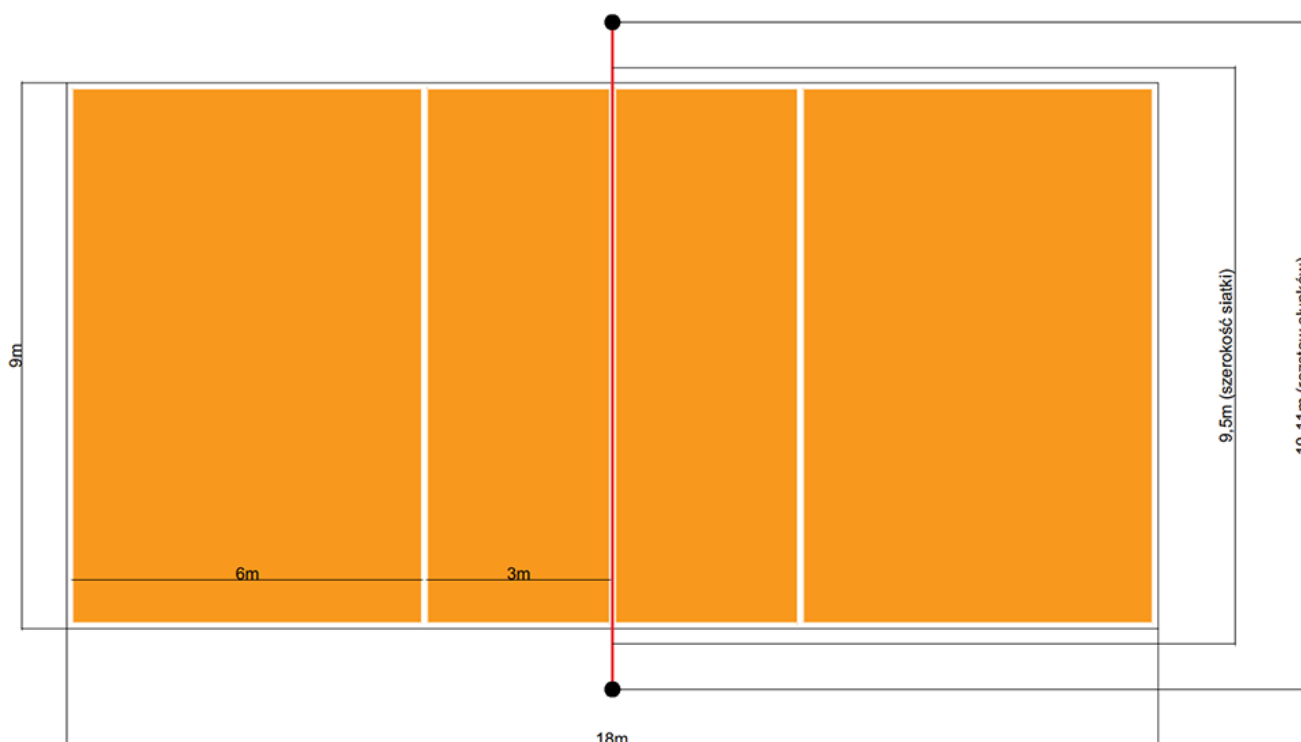

## Profesjonalna siatka do siatkówki obszyta taśmą PP w kolorze żółtym L=9500

Kod producenta	<b>S0071</b>
Producent	<b>RomiSport</b>
Wymiar opakowania:	<b>50 x 16 x 16 cm</b>

### Opis produktu

**Profesjonalna siatka do siatkówki halowej z główną linką stalową, obszycie w kolorze żółtym**

Siatka do siatkówki halowej, Siatka z linką stalową, Siatka do gry w siatkówkę, Siatka do piłki siatkowej

#### -- Dane techniczne --

<b>Wymiar siatki</b>	9,5 x 1m (siatkówka halowa)
<b>Usztywnienie boczne</b>	nie

<b>Materiał wypełnienia</b>	siatka z polipropylenu
<b>Grubość splotu</b>	PE 2mm
<b>Wielkość oczka</b>	10x10cm
<b>Kolor wypełnienia</b>	czarny
<b>Obszycie górne</b>	taśma polipropylenowa o szerokości 5cm
<b>Obszycie dolne i bok</b>	taśma polipropylenowa o szerokości 5cm
<b>Kolor obszycia</b>	żółty
<b>Naciąg górny</b>	linka wykonana ze stali, długość 11,7m
<b>Naciąg dolny</b>	linka polipropylenowa + dwa naciągi w każdym z rogów
<b>Gwarancja</b>	24 miesiące
<b>Producent</b>	RomiSport

# **Profesjonalna siatka do siatkówki obszyta taśmą PP**

Materiał wypełnienia	sznurek polipropylenowy o średnicy 4mm
Kolor wypełnienia	czarny
Obszycie	Taśma polipropylenowa - po obwodzie
Kolor obszycia	żółty
Naciąg górny	linka stalowa o dł. 11,7m
Naciąg dolny	linka polipropylenowa + dwa naciągi w każdym z rogów
Wielkość oczek	10x10
Długość siatki	9,5m