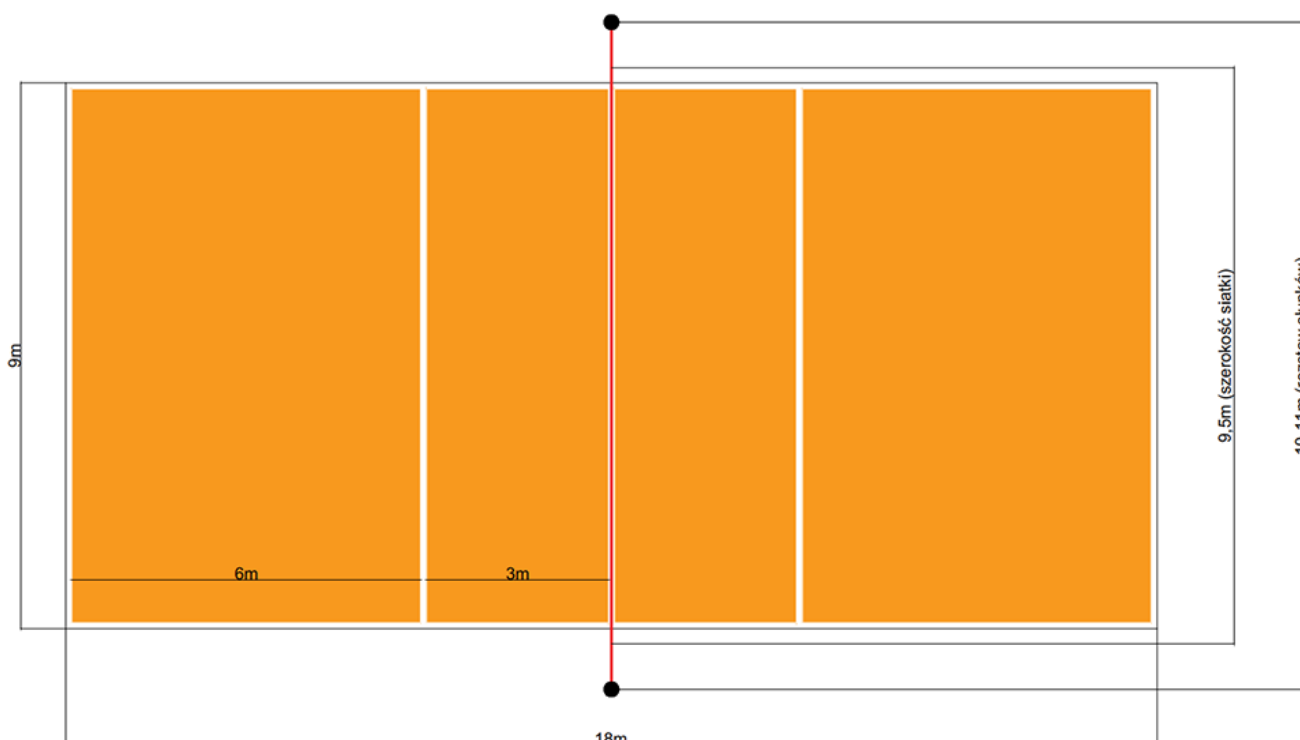

Profesjonalna siatka do gry w siatkówkę halową.

-- Dane techniczne --

Wymiar siatki	9,5 x 1m (siatkówka halowa)
Usztywnienie boczne	nie