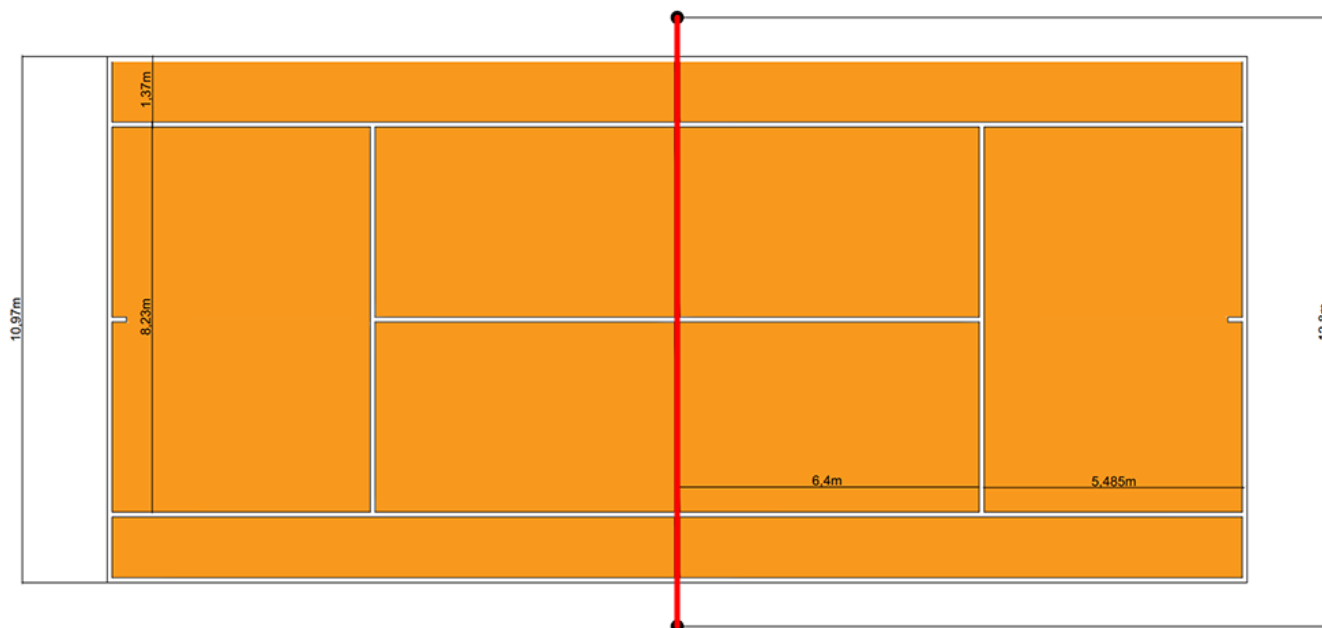

Profesjonalna siatka do tenisa ziemnego z fartuchem

Kod producenta **TEN-ZIE-S-002**

Producent **RomiSport**

Wymiar opakowania: **106 x 32 x 21 cm**

Opis produktu

Profesjonalna siatka do tenisa ziemnego z fartuchem

Trwała siatka do tenisa ziemnego z fartuchem przeznaczona **dla profesjonalistów** zgodna z oficjalnymi normami. Świetnie sprawdzi się zarówno na halach sportowych jak i boiskach otwartych.

Fartuch: w niektórych siatkach tenisowych montuje się podwójne rzędy siatek na górze siatki. Służą one lepszej amortyzacji i przedłużają żywotność siatki tenisowej

Cechy produktu

Profesjonalna siatka do tenisa ziemnego z

fartuchem

Materiał wypełnienia	sznurek polietylenowy o średnicy 3mm
Kolor wypełnienia	czarny
Obszycie	Taśma polipropylenowa
Kolor obszycia	biały
Naciąg górny	linka stalowa
Naciąg dolny	linka polipropylenowa
Wielkość oczek	5x5
Długość siatki	12,7m
	Zgodność z przepisami ITF