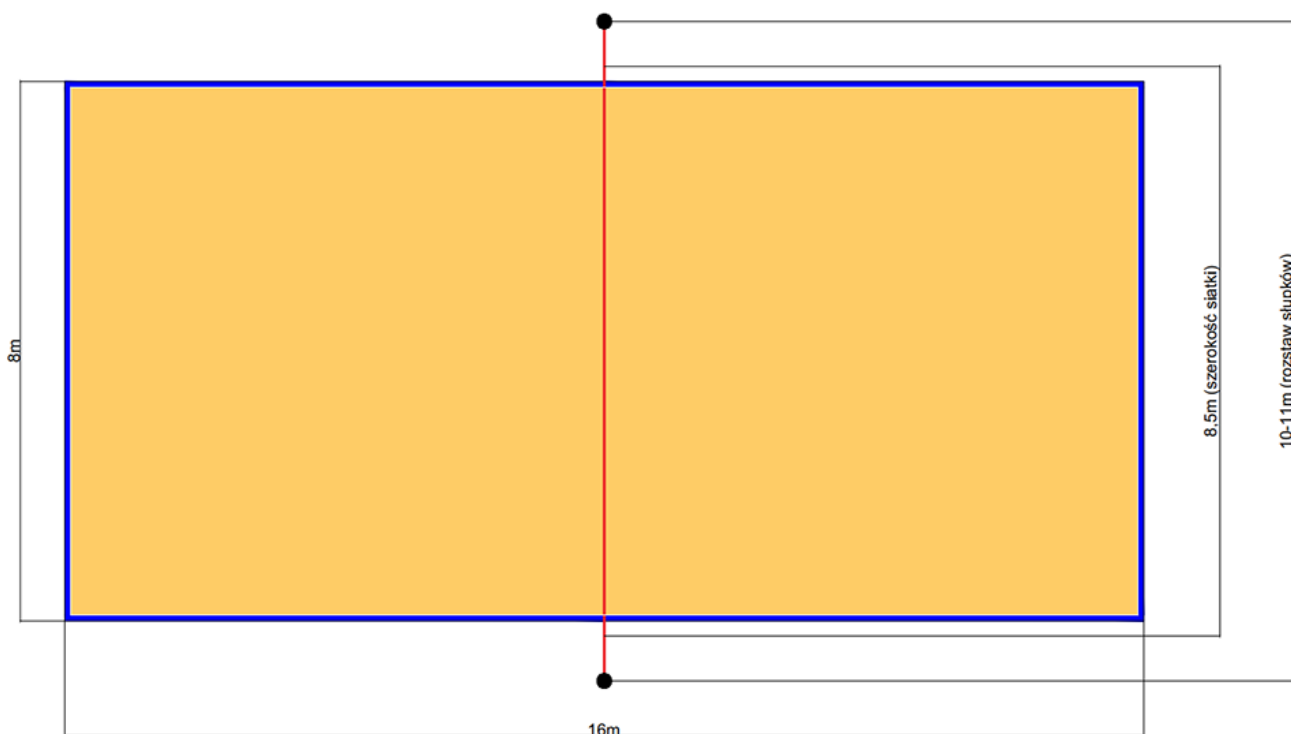

Profesjonalna siatka przeznaczona do **siatkówki plażowej** ma wymiar 8,5 × 1 m, czyli zgodny ze standardem rozgrywek na pełnowymiarowym boisku. To rozmiar właściwy dla obiektów szkolnych, klubowych i hal sportowych, gdzie liczy się