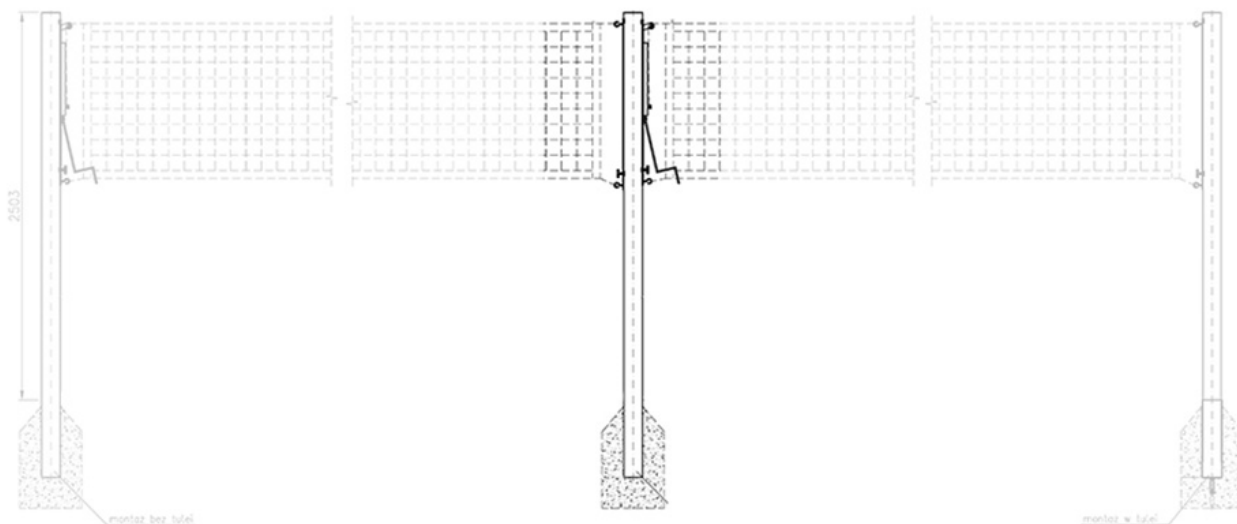

Słupek środkowy do siatkówki / wielofunkcyjny aluminiowy

Kod producenta **Sia000141**

Producent **RomiSport**

Wielkość transportowa - I paczka **301 x 21 x 12 cm**

Wielkość transportowa - II paczka **125 x 13 x 13 cm**

Opis produktu

Słupek środkowy do siatkówki / wielofunkcyjny aluminiowy

Profesjonalny słupek środkowy do siatkówki dzięki zastosowaniu **mechanizmu naciągowego z płynną regulacją** wysokości świetnie sprawdza się tam, gdzie wymaga się przede wszystkim wielofunkcyjności, jakości wykonania oraz gwarancji wytrzymałości na długie lata.

Dzięki takiemu rozwiązaniu nasze słupki nadają się do gry w:

- Siatkówkę
- Fistball
- Badmintona
- Siatko-Nogę
- Tenis ziemny

Wysokość zawieszenia górnej krawędzi siatki dla poszczególnych dyscyplin

siatkówka	mężczyźni	2,43m