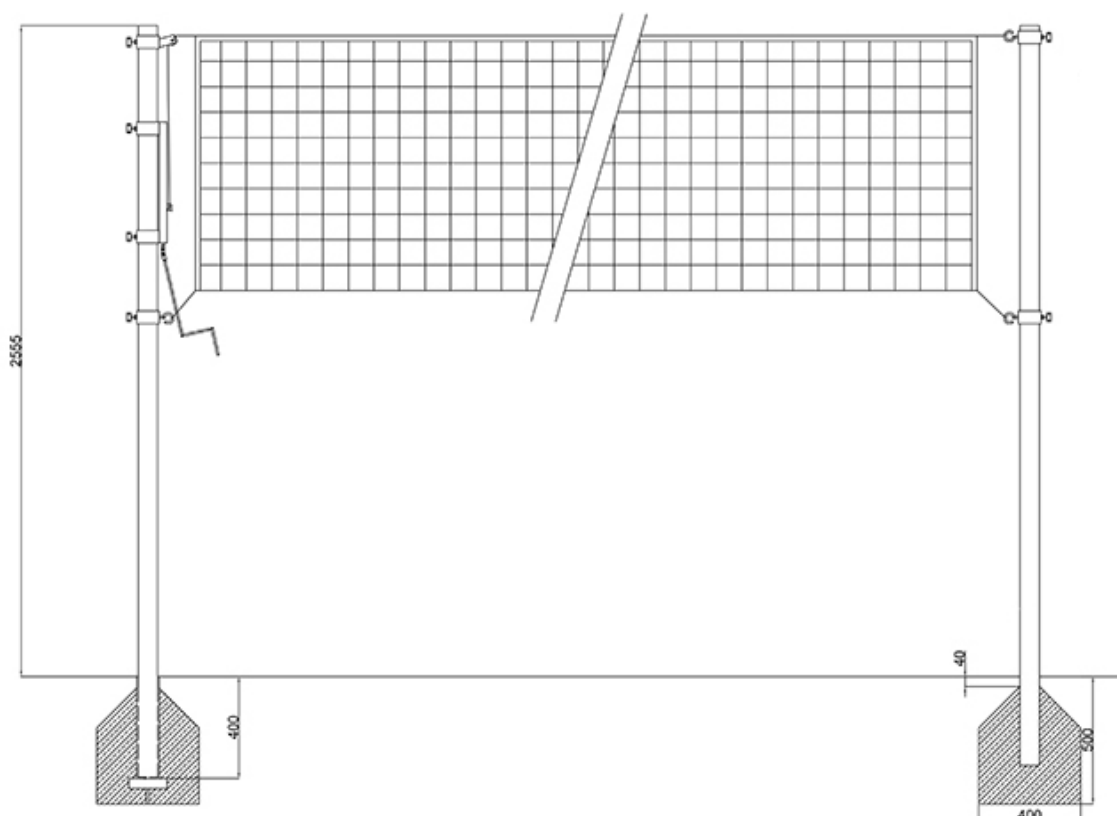

BRAK
ZDJĘCIA

Słupki do siatkówki ocynkowane [profil stal fi 76] dł. 2,95m

Kod producenta	S0094
Producent	RomiSport
Wielkość transportowa - I paczka	301 x 21 x 12 cm
Wielkość transportowa - II paczka	58,5 x 39 x 16,5 cm

Opis produktu

Profesjonalne słupki wielofunkcyjne do gry w siatkówkę, badmintona, tenis ziemny.

Słupki zostały wykonane zgodnie z przepisami i standardami PZPS, posiadają certyfikat **INSTYTUTU SPORTU** o spełnieniu normy **PN-EN 1271:2015-01**