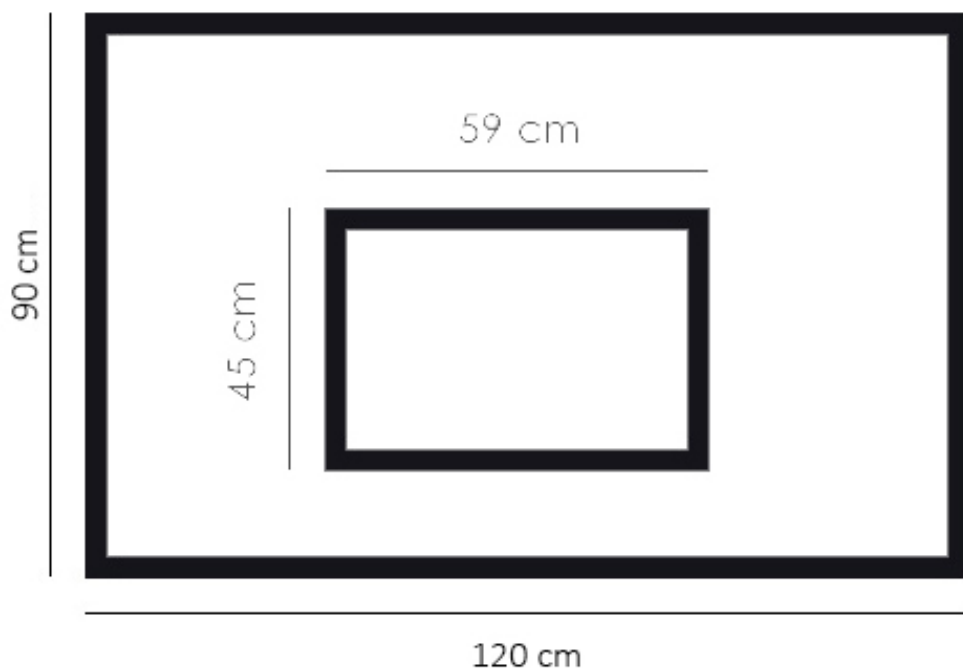

Tablica do koszykówki (kratownica) 120x90cm

Kod producenta	Kos000035
Producent	RomiSport
Wielkość transportowa - I paczka	121 x 91 x 5 cm

Opis produktu

Tablica do koszykówki (kratownica) 120x90cm

Treningowa tablica do koszykówki wykonana ze ocynkowanej kratownicy.

Cechy produktu

Tablica 120x90 kratownica

Materiał	krata stalowa
Pokrycie	ocynk
Wysokość	90cm
Szerokość	120cm
Certyfikat	Certyfikat Instytutu Sportu, zgodność z normą PN-EN 1270:2006