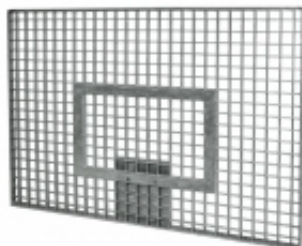

Tablica do koszykówki (kratownica) 120x90cm

Kod producenta	Kos000035
Producent	RomiSport
Wielkość transportowa - I paczka	121 x 91 x 5 cm

Opis produktu

Tablica do koszykówki (kratownica) 120x90cm

Treningowa tablica do koszykówki wykonana ze ocynkowanej kratownicy.

Cechy produktu

Tablica 120x90 kratownica

Materiał	krata stalowa
Pokrycie	ocynk
Wysokość	90cm
Szerokość	120cm
Certyfikat	Certyfikat Instytutu Sportu, zgodność z normą PN-EN 1270:2006