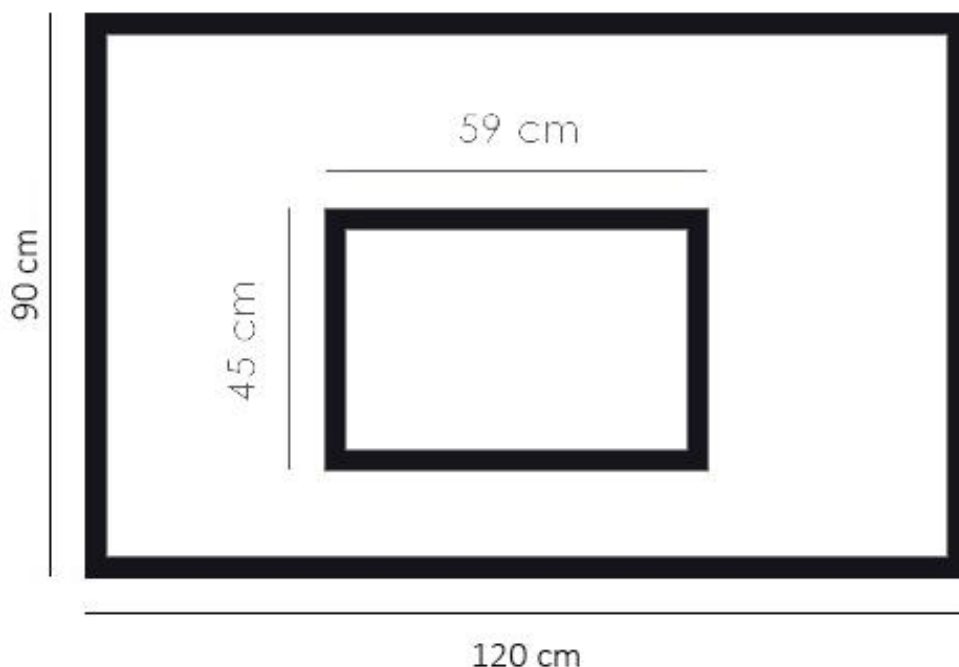

Cechy produktu

Tablica 120x90 kompozytowa

Materiał	laminat poliestrowo szklany wzmacniany
Pokrycie	żelkot
Wysokość	90cm
Szerokość	120cm
Certyfikat	Deklaracja zgodności z normami