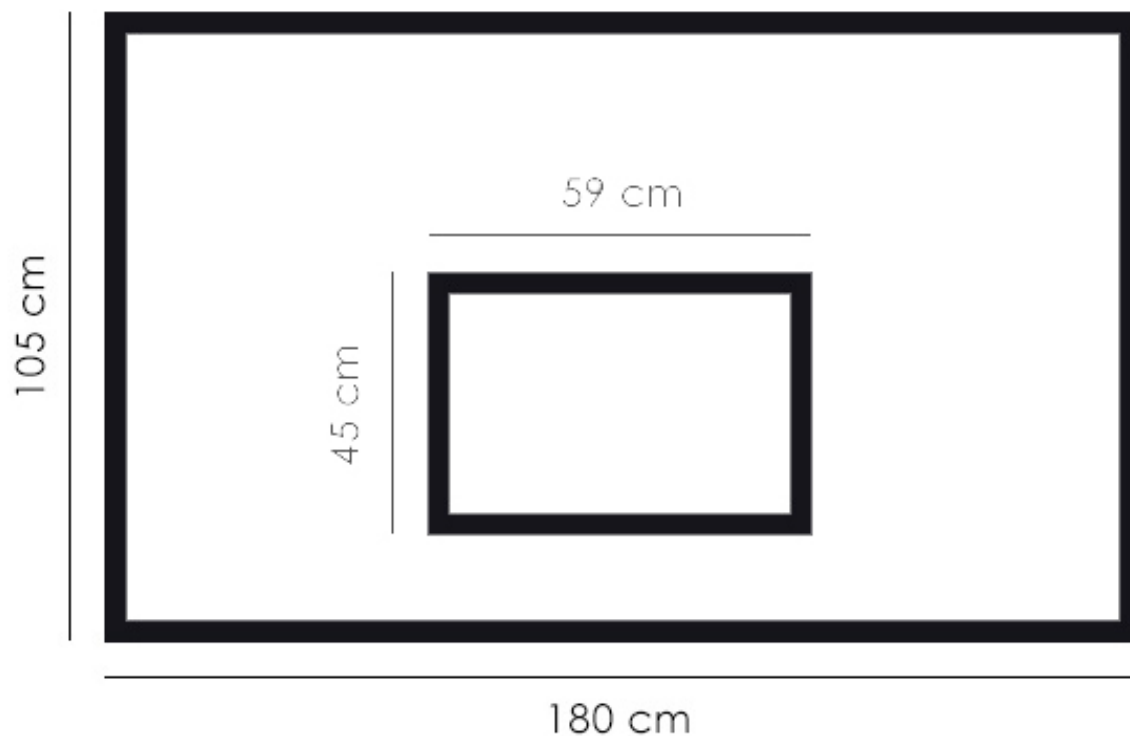

## Tablica do koszykówki (laminat) 180x105cm (pełnowymiarowa)

Kod producenta	<b>Kos000006</b>
Producent	<b>RomiSport</b>
Wielkość transportowa - I paczka	<b>181 x 106 x 5 cm</b>

## Tablica do koszykówki (laminat) 180x105 (pełnowymiarowa)

**Pełnowymiarowa** tablica do koszykówki wykonana ze wzmocnionego laminatu epoksydowego.

### ***Tablica 180x105 kompozytowa***

Materiał	laminat poliestrowo szklany wzmacniany
Pokrycie	żelkot
Wysokość	105cm
Szerokość	180cm
Certyfikat	Certyfikat Instytutu Sportu, zgodność z normą <b>PN-EN 1270:2006</b>