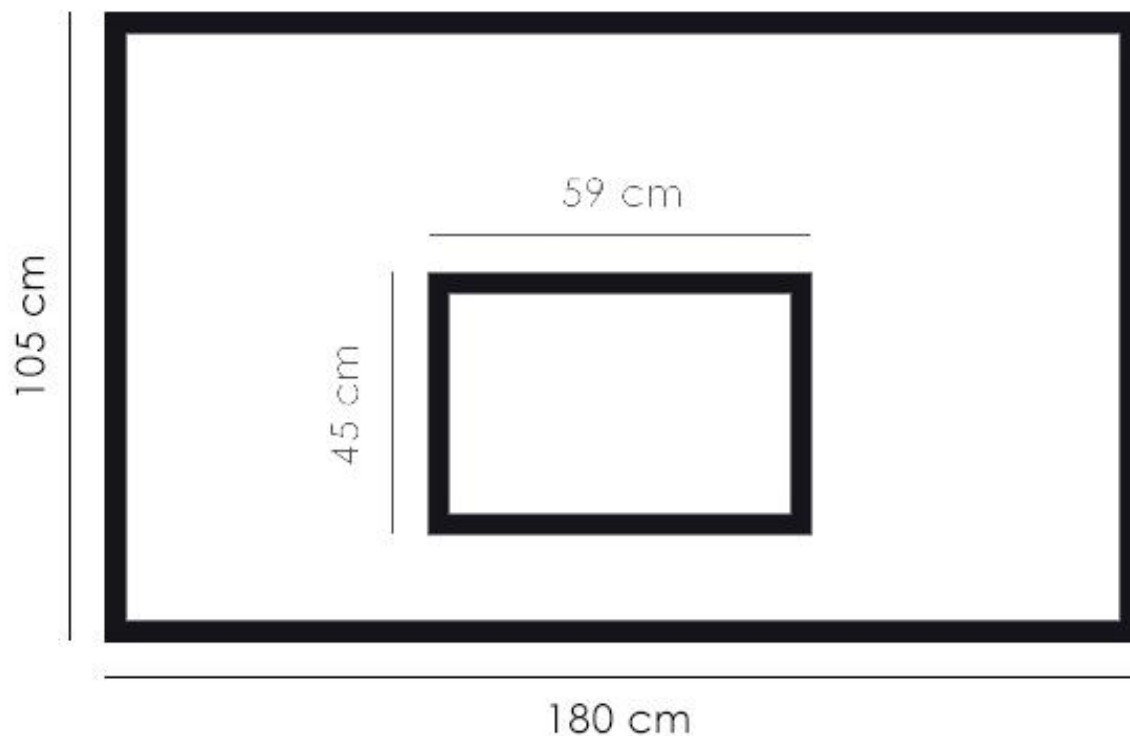

Cechy produktu

Tablica 180x105

Materiał	poliwęglan
Pokrycie	brak
Wysokość	105cm
Szerokość	180cm
Informacje dodatkowe	tablica z lakierowaną ramą stalową