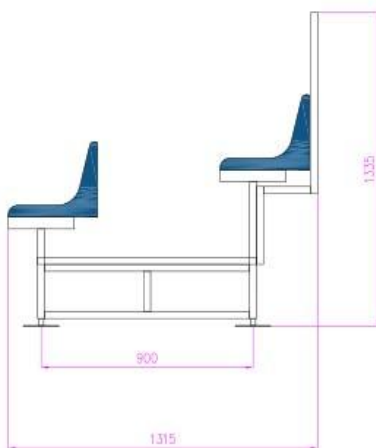

Trybuna modułowa dwurzędowa 29 miejsc

Kod producenta

TRY-MOD-I-II-001

Producent

RomiSport

Opis produktu

Sportowe trybuny modułowe składają się z pojedynczych modułów dostosowanych do wymagań Klienta. Posiadają od 1 do 4 rzędów siedzisk i mogą być łączone, aby tworzyć widownię o praktycznie każdej pojemności.

Konstrukcja ramy zaprojektowana została z profilu stalowego cynkowanego ogniwo, natomiast podłoga wykonana jest z krat pomostowych.

Siedziska wykonane są z tworzywa sztucznego, mocowane w 4 punktach, posiadają otwór odprowadzający wodę.

Konstrukcja trybuny jest wyposażona w stopki, dzięki czemu ma możliwość regulacji wysokości, w celu poziomowania w przypadku niewielkiej nierówności terenu.