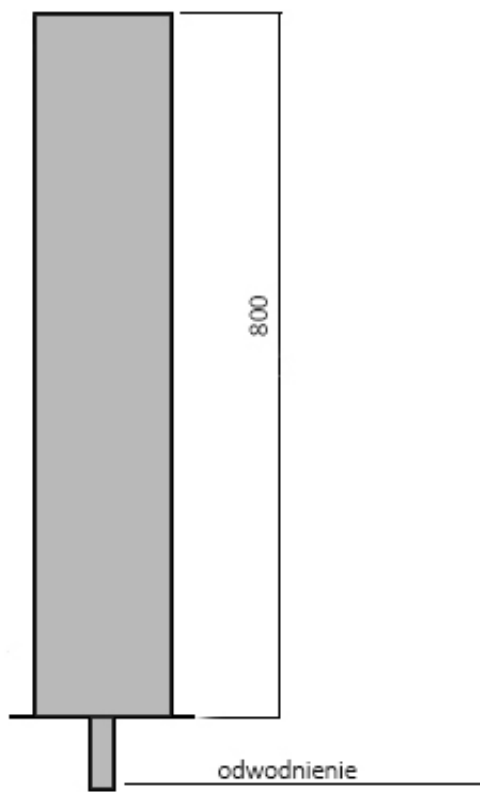

Tuleje betonuje się w gruncie. Umożliwiają one czasowy demontaż sprzętu np. na okres zimowy.

Cechy produktu

Tuleja montażowa 110x110 do zabetonowania

Materiał	stal
Profil	110x110
Powłoka	ocynk ogniowy