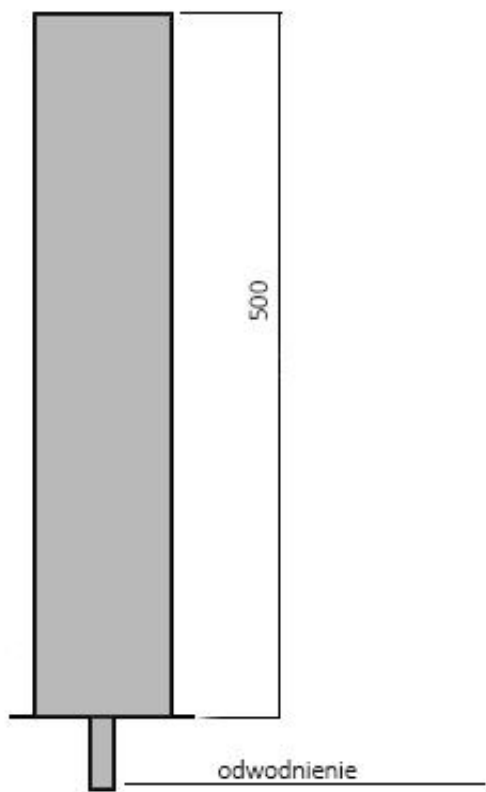

Tuleje betonuje się w gruncie. Umożliwiają one czasowy demontaż sprzętu np. na okres zimowy.