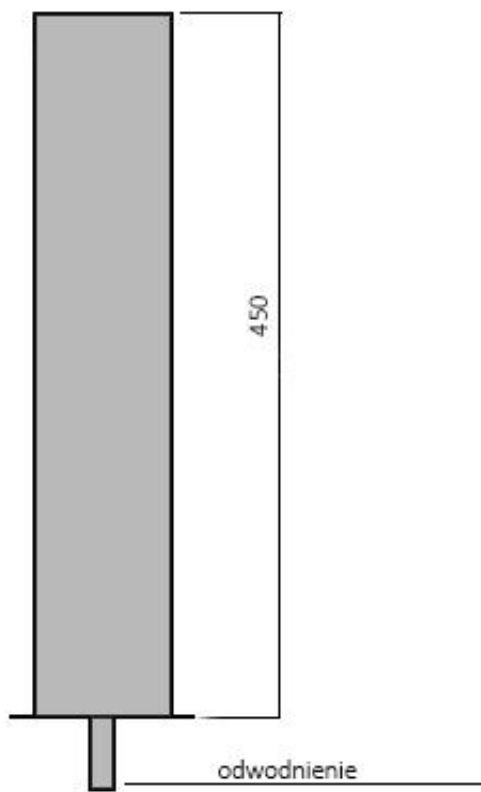

## Tuleja montażowa fi88 L=450 + dekiel

Kod producenta	<b>EM-TDB-004</b>
Kod EAN	<b>5903899670864</b>
Producent	<b>RomiSport</b>

Opis produktu

***Tuleja montażowa fi88 + dekiel***

**Tuleja montażowa fi88 o długości 0,45 m z deklek stalowym ocynkowanym** służy do stabilnego osadzenia słupków w podłożu, zarówno w boiskach zewnętrznych, jak i wewnętrznych. **Wykonana ze stali i wykończona cynkowaniem ogniowym**, zapewnia odporność na korozję i długotrwałe użytkowanie, nawet w trudnych warunkach atmosferycznych.