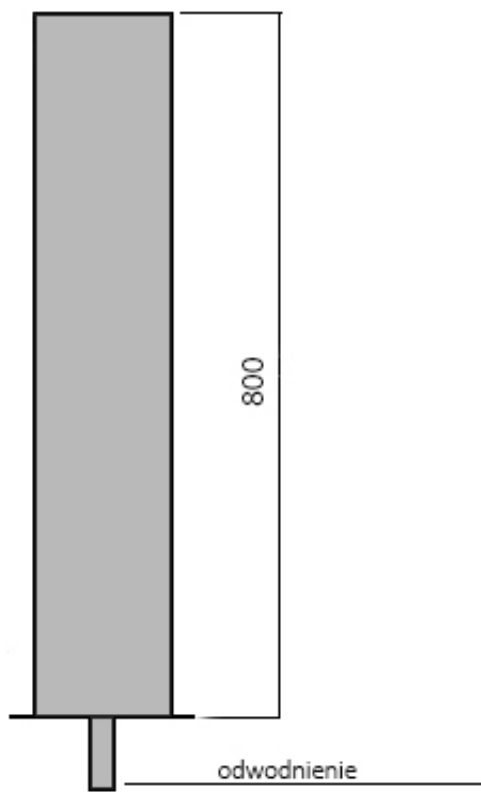

Dane aktualne na dzień: 14-03-2025 11:53

Tuleja montażowa słupa piłkochwytu

Kod producenta	Akc000066
Producent	RomiSport
Wymiar opakowania:	105 x 21 x 22 cm

Opis produktu

Tuleja montażowa słupa piłkochwytu

Przeznaczona do montażu słupów piłkochwytu wykonanych z profilu 80x80 mm.

Przeznaczenie:
słupy piłkochwytu

Tuleje betonuje się w gruncie. Umożliwiają one czasowy demontaż sprzętu np. na okres zimowy.

Cechy produktu

Tuleja montażowa przeznaczona do montażu słupów piłkochwyty o profilu 80x80 mm

Materiał	stal
Profil	90x90 mm
Powłoka	ocynk ogniowy