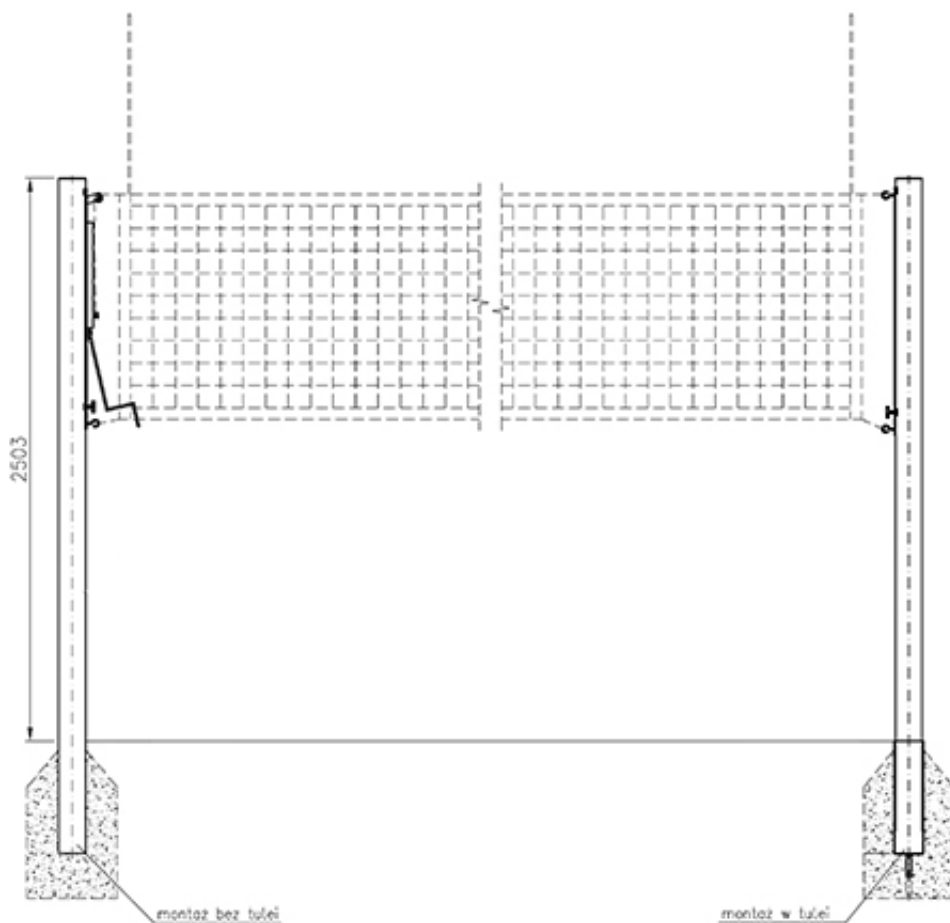

## Zestaw PRO do siatkówki halowej, słupki aluminiowe

Kod producenta	<b>S0200</b>
Producent	<b>RomiSport</b>
Wielkość transportowa - I paczka	<b>301 x 21 x 12 cm</b>
Wielkość transportowa - II paczka	<b>57 x 47 x 41 cm</b>
Wielkość transportowa - III paczka	<b>105 x 21 x 21 cm</b>
Wielkość transportowa - IV paczka	<b>120 x 21 x 21 cm (tuleje)</b>

Dzięki takiemu rozwiązaniu nasze słupki nadają się do gry w:

- Siatkówkę
- Fistball
- Badmintona
- Siatko-Nogę
- Tenis ziemny

**Antyurazowa osłona** zapinana na rzep 4cm wykonana z pianki o grubości 50mm pokryta materiałem PCV.

**Kieszonki na antenki** wykonane z materiału PCV.

**Linie pola boiska** wyznaczają pole boiska do gry w siatkówkę. Środek boku boiska zaznaczony kwadracikiem w innym kolorze - pole boiska podzielone jest na dwie równe części.