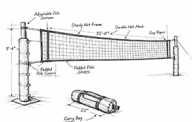

- Kompletny zestaw do przygotowania boiska obejmujący słupki, osłony, siatkę, antenki, kieszonki i linie pola 9 x 18 m.
- Aluminiowe słupki o profilu 120 x 100 mm, malowane proszkowo, zapewniają trwałość i profesjonalny wygląd wyposażenia.
- Osłony antyurazowe z pianki i PCV poprawiają bezpieczeństwo użytkowników podczas treningów i rozgrywek.